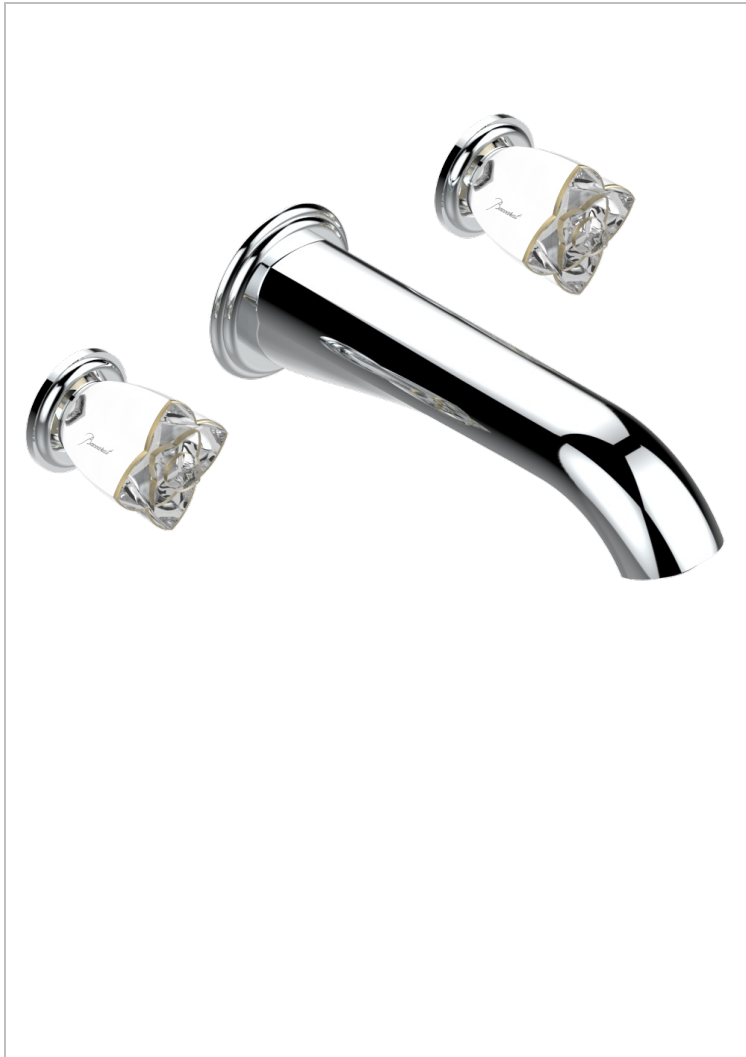

# PETALE DE CRISTAL CLAIR LISERE DORE

U6E-40SGB

Garniture pour mélangeur de lavabo mural, bec super goliath

THG<sup>®</sup>  
PARIS

49230

29/03/2013

## CARACTÉRISTIQUES

- Ensemble composé d'un bec mural de lavabo et des 2 garnitures de robinets
- Nécessite partie encastrée Réf. 40AC
- Laiton sans plomb
- Aérateur-mousseur
- Livré sans vidage
- Bec grand modèle

## PRODUITS ASSOCIÉS

- Ref. G00-40AC Partie à encastrer pour mélangeur mural - version croisillons
- Ref. G00-40AM Partie à encastrer pour mélangeur mural - version manettes