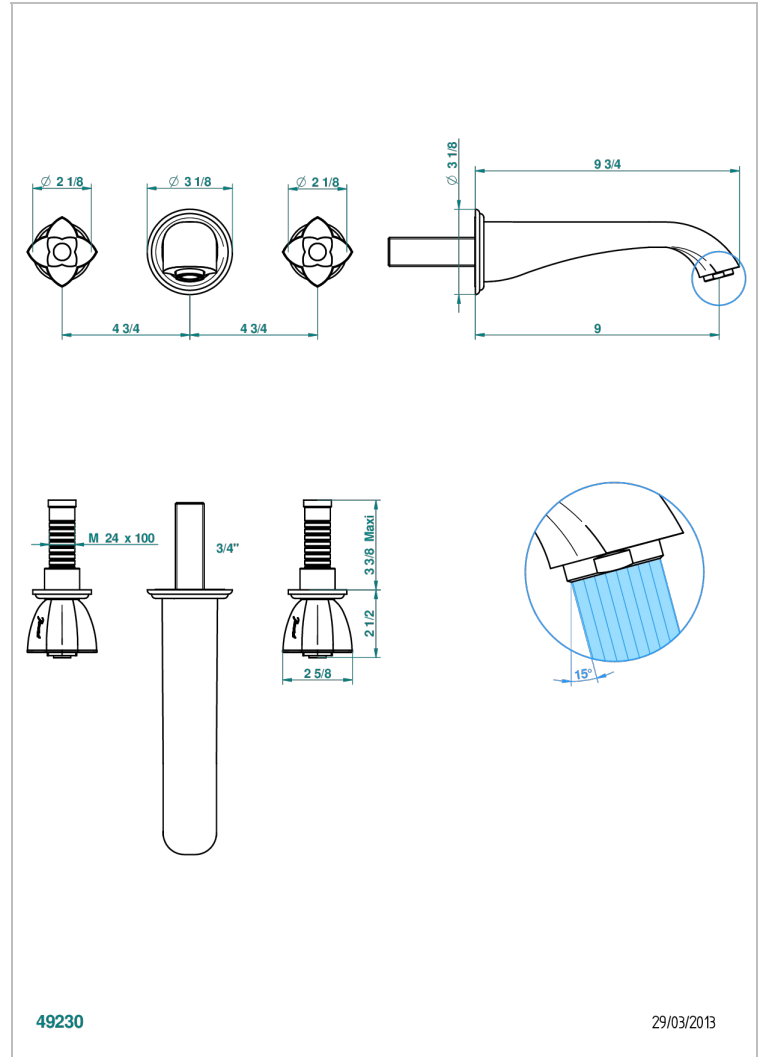

# PETALE DE CRISTAL CLAIR LISERE DORE

U6E-40SGB

Garniture pour mélangeur de lavabo mural, bec super goliath

THG<sup>®</sup>  
PARIS

49230

29/03/2013

## CARACTÉRISTIQUES

- Ensemble composé d'un bec mural de lavabo et des 2 garnitures de robinets
- Nécessite partie encastrée Réf. 40AC
- Laiton sans plomb
- Aérateur-mousseur
- Livré sans vidage
- Bec grand modèle

## PRODUITS ASSOCIÉS

- Ref. G00-40AC Partie à encastrer pour mélangeur mural - version croisillons
- Ref. G00-40AM Partie à encastrer pour mélangeur mural - version manettes