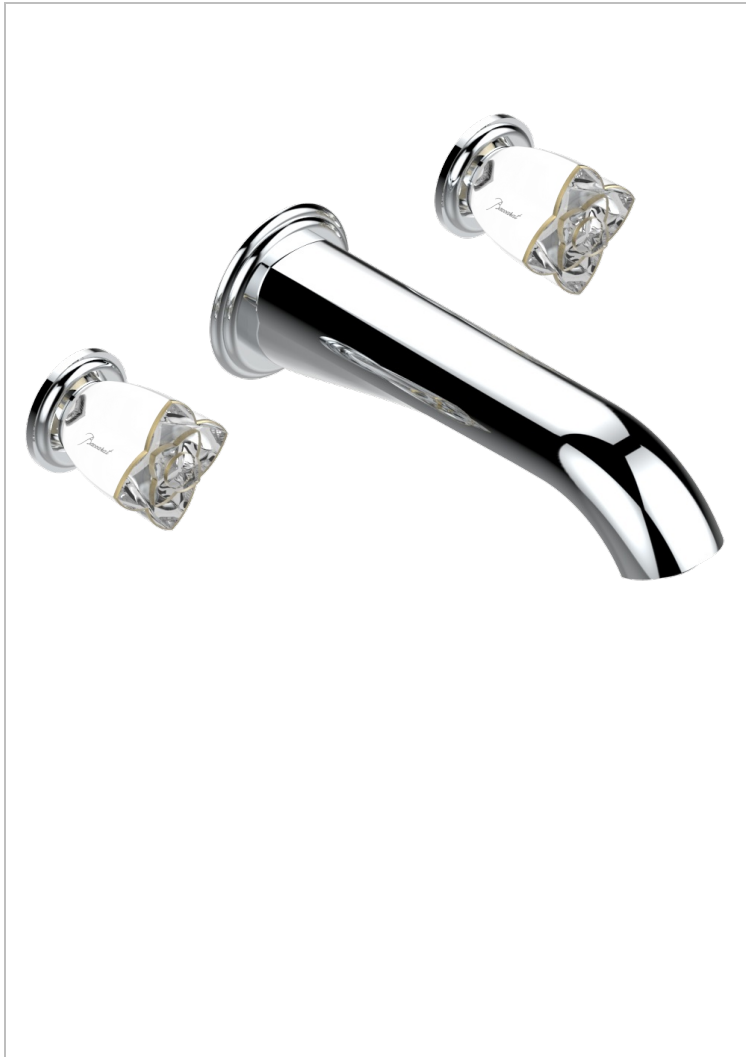

PETALE DE CRISTAL CLAIR LISERE DORE

U6E-40SGB

Garniture pour mélangeur de lavabo mural, bec super goliath

THG[®]
PARIS

CARACTÉRISTIQUES

- Ensemble composé d'un bec mural de lavabo et des 2 garnitures de robinets
- Nécessite partie encastrée Réf. 40AC
- Laiton sans plomb
- Aérateur-mousseur
- Livré sans vidage
- Bec grand modèle

SPÉCIFICATIONS TECHNIQUES

- Recommandé : 3 bars (max. 5 bars) - Advised : 43,5 psi (max. 72 psi)
- 15 l/min à 3 bars (4 gpm at 43.5 psi)

PRODUITS ASSOCIÉS

- Ref. G00-40AC Partie à encastrer pour mélangeur mural - version croisillons
- Ref. G00-40AM Partie à encastrer pour mélangeur mural - version manettes

FINITIONS DISPONIBLES

Bronze clair - D01
Chromé - A02
Chromé / doré - G02
Chromé mat - C02
Doré brillant - F01
Doré mat - F07

Nickel brillant - B01
Nickel mat - C01
Noir mat céramique - D30
Or pâle - F30
Or pâle mat - F31
Pvd blush - H62