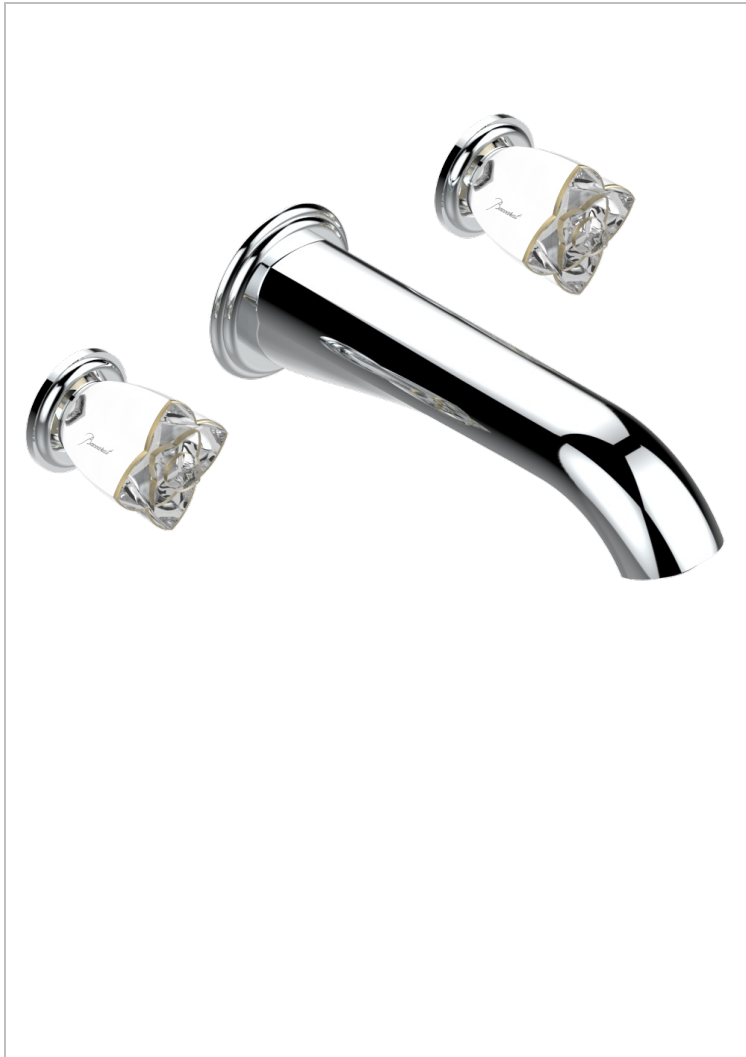

PETALE DE CRISTAL CLAIR LISERE DORE

U6E-40SGB

Garniture pour mélangeur de lavabo mural, bec super goliath

THG[®]
PARIS

49230

29/03/2013

CARACTÉRISTIQUES

- Ensemble composé d'un bec mural de lavabo et des 2 garnitures de robinets
- Nécessite partie encastrée Réf. 40AC
- Laiton sans plomb
- Aérateur-mousseur
- Livré sans vidage
- Bec grand modèle

SPÉCIFICATIONS TECHNIQUES

- Recommandé : 3 bars (max. 5 bars) - Advised : 43,5 psi (max. 72 psi)
- 15 l/min à 3 bars (4 gpm at 43.5 psi)

PRODUITS ASSOCIÉS

- Ref. G00-40AC Partie à encastrer pour mélangeur mural - version croisillons
- Ref. G00-40AM Partie à encastrer pour mélangeur mural - version manettes

FINITIONS DISPONIBLES

Bronze clair - D01
Chromé - A02
Chromé / doré - G02
Chromé mat - C02
Doré brillant - F01
Doré mat - F07

Nickel brillant - B01
Nickel mat - C01
Noir mat céramique - D30
Or pâle - F30
Or pâle mat - F31
Pvd blush - H62