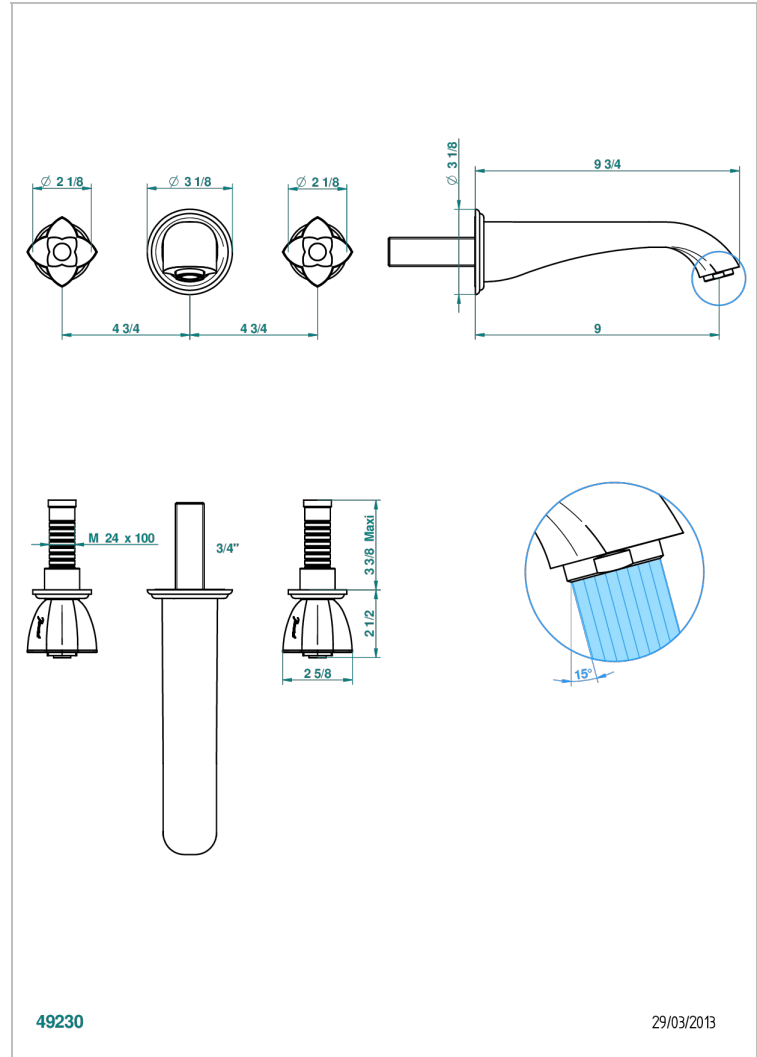

PETALE DE CRISTAL CLAIR LISERE DORE

U6E-40SGB

Garniture pour mélangeur de lavabo mural, bec super goliath

THG[®]
PARIS

49230

29/03/2013

CARACTÉRISTIQUES

- Ensemble composé d'un bec mural de lavabo et des 2 garnitures de robinets
- Nécessite partie encastrée Réf. 40AC
- Laiton sans plomb
- Aérateur-mousseur
- Livré sans vidage
- Bec grand modèle

SPÉCIFICATIONS TECHNIQUES

- Recommandé : 3 bars (max. 5 bars) - Advised : 43,5 psi (max. 72 psi)
- 15 l/min à 3 bars (4 gpm at 43.5 psi)

PRODUITS ASSOCIÉS

- Ref. G00-40AC Partie à encastrer pour mélangeur mural - version croisillons
- Ref. G00-40AM Partie à encastrer pour mélangeur mural - version manettes