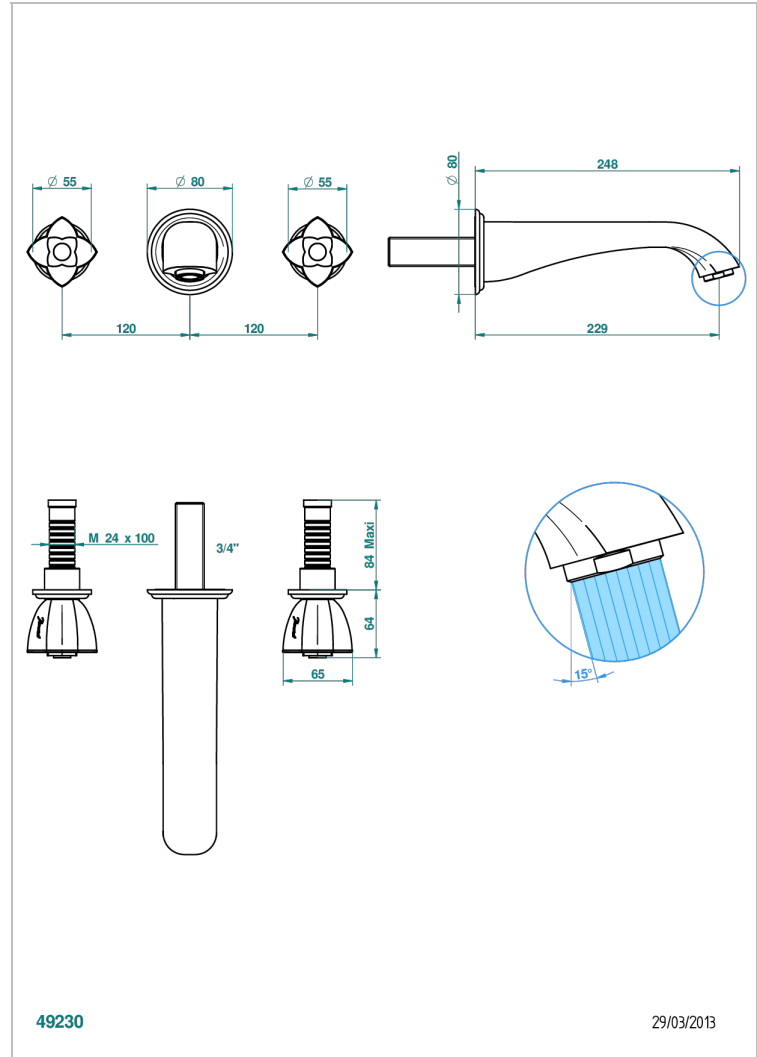

PETALE DE CRISTAL CLAIR LISERE DORE

U6E-40SGB

Garniture pour mélangeur de lavabo mural, bec super goliath

THG[®]
PARIS

CARACTÉRISTIQUES

- Ensemble composé d'un bec mural de lavabo et des 2 garnitures de robinets
- Nécessite partie encastrée Réf. 40AC
- Laiton sans plomb
- Aérateur-mousseur
- Livré sans vidage
- Bec grand modèle

SPÉCIFICATIONS TECHNIQUES

- Recommandé : 3 bars (max. 5 bars) - Advised : 43,5 psi (max. 72 psi)
- 15 l/min à 3 bars (4 gpm at 43.5 psi)

PRODUITS ASSOCIÉS

- Ref. G00-40AC Partie à encastrer pour mélangeur mural - version croisillons
- Ref. G00-40AM Partie à encastrer pour mélangeur mural - version manettes