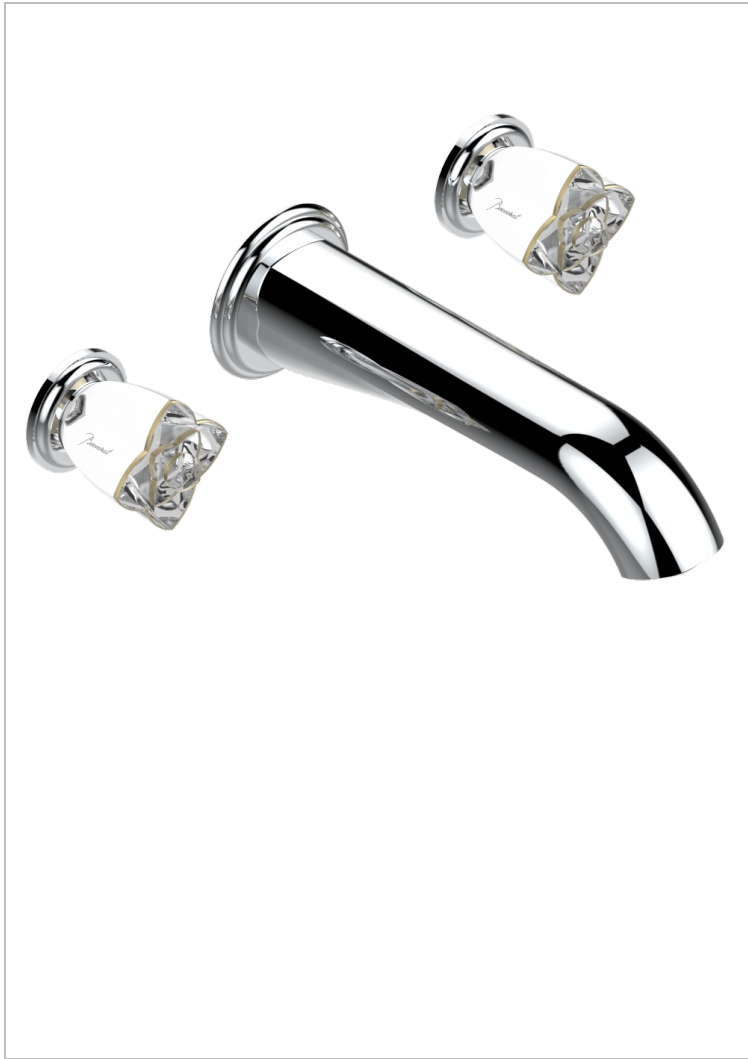

PETALE DE CRISTAL CLAIR LISERE DORE

U6E-40SGB

Trim only for wall mounted 3-hole basin mixer

THG[®]
PARIS

CARACTERÍSTICAS

- Pétale de Cristal clair liseré doré
- Trim only for wall mounted 3-hole basin mixer

ESPECIFICACIONES TÉCNICAS

- Recommandé : 3 bars (max. 5 bars) - Advised : 43,5 psi (max. 72 psi)
- 15 l/min à 3 bars (4 gpm at 43.5 psi)

PRODUCTOS RELACIONADOS

- Ref. G00-40AC Rough parts for wall mounted 3 hole mixer, cross handle version
- Ref. G00-40AM Rough parts for wall mounted 3 hole mixer, lever handle version

ACABADOS DISPONIBLES

Bronce claro - D01
Cerámica negra mate - D30
Cobre viejo mate - H07
Cromo - A02
Cromo / dorado - G02
Cromo mate - C02

Dorado - F01
Dorado mate - F07
Dorado pálido - F30
Dorado pálido mate (sin barniz) - F31
Níquel - B01
Níquel mate - C01

Níquel viejo - H28
Pvd blush - H62
Pvd blush mate - H60
Pvd color latón - H49
Pvd color latón mate - H50
Pvd color níquel - H55

Pvd color níquel mate - H56
Pvd color oro - H52
Pvd color oro mate - H53
Pvd grafito - H64
Pvd grafito mate - H65
Pvd marrón bronce - F33