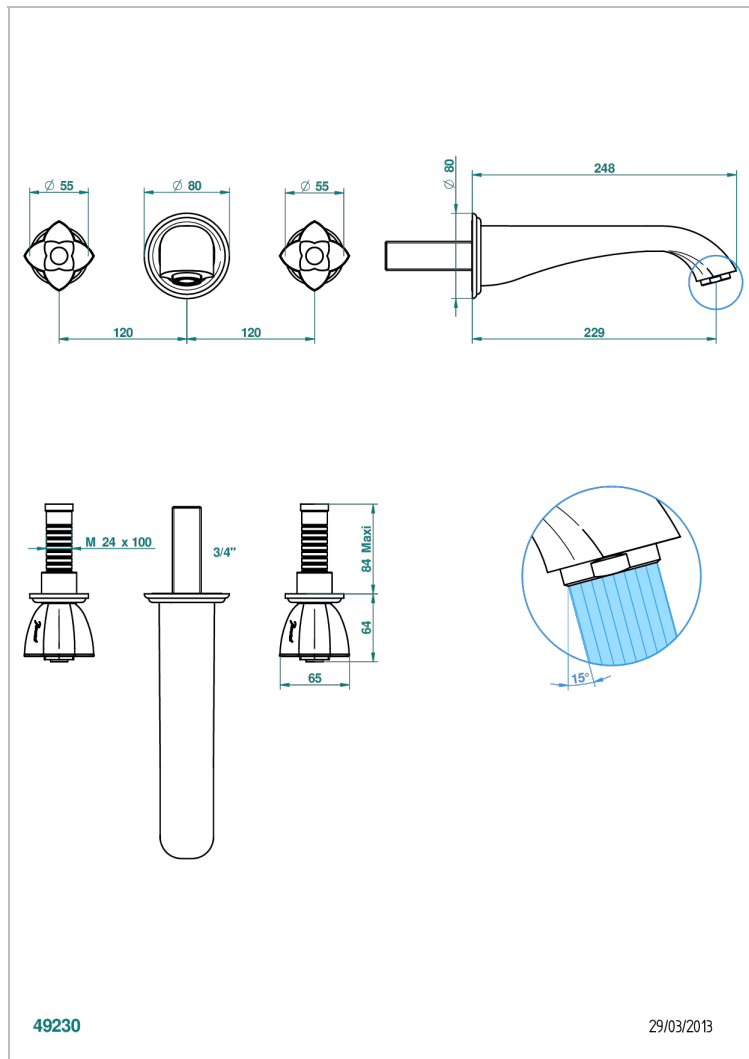

PETALE DE CRISTAL - CLEAR CRYSTAL FINE GOLD THREAD

THG[®]
PARIS

U6E-40SGB

入墙式台盆龙头配件，超大号喷嘴

特色

- Pétale de Cristal - Clear crystal fine gold thread
- 入墙式台盆龙头配件，超大号喷嘴

技术特征

- Recommandé : 3 bars (max. 5 bars) - Advised : 43,5 psi (max. 72 psi)
- 15 l/min à 3 bars (4 gpm at 43.5 psi)

相关的SKU

- Ref. G00-40AC 无下水器入墙式龙头嵌入部分 - 四通手柄版
- Ref. G00-40AM 无下水器入墙式龙头嵌入部分 - 单把手柄版

可选饰面

Black ceram - D30
Blush PVD - H62
Graphite PVD - H64
Matt Umber PVD - H67
Matt blush PVD - H60
Matt graphite PVD - H65