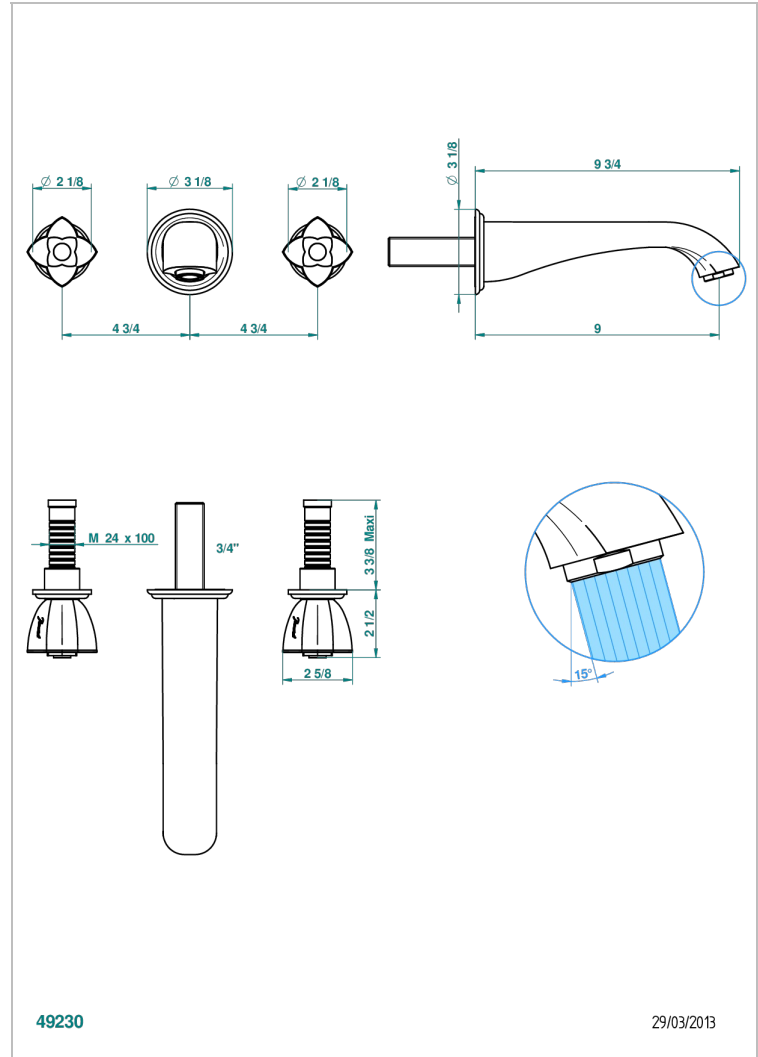

PETALE DE CRISTAL CLAIR LISERE DORE

U6E-40SGB

Garniture pour mélangeur de lavabo mural, bec super goliath

THG[®]
PARIS

CARACTÉRISTIQUES

- Ensemble composé d'un bec mural de lavabo et des 2 garnitures de robinets
- Nécessite partie encastrée Réf. 40AC
- Laiton sans plomb
- Aérateur-mousseur
- Livré sans vidage
- Bec grand modèle

SPÉCIFICATIONS TECHNIQUES

- Recommandé : 3 bars (max. 5 bars) - Advised : 43,5 psi (max. 72 psi)
- 15 l/min à 3 bars (4 gpm at 43.5 psi)

PRODUITS ASSOCIÉS

- Ref. G00-40AC Partie à encastrer pour mélangeur mural - version croisillons
- Ref. G00-40AM Partie à encastrer pour mélangeur mural - version manettes