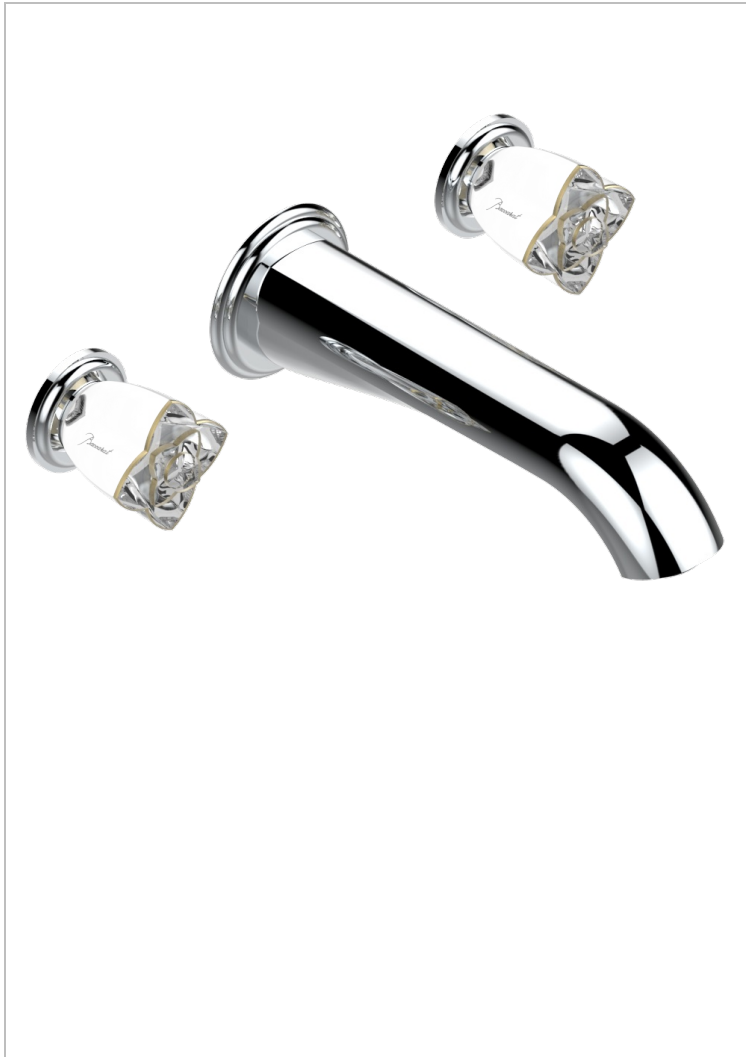

PETALE DE CRISTAL CLAIR LISERE DORE

U6E-40SGB

Garnitur für Waschtischbatterie zur Wandmontage, Supert Goliath Auslauf

THG[®]
PARIS

EIGENSCHAFTEN

- Pétale de Cristal clair liseré doré
- Garnitur für Waschtischbatterie zur Wandmontage, Supert Goliath Auslauf

TECHNISCHE DATEN

- Recommandé : 3 bars (max. 5 bars) - Advised : 43,5 psi (max. 72 psi)
- 15 l/min à 3 bars (4 gpm at 43.5 psi)

ÄHNLICHE PRODUKTE

- Ref. G00-40AC Up-teil für wandarmatur
- Ref. G00-40AM Up-teil für wandarmatur

VERFÜGBARE OBERFLÄCHEN

Altnickel - H28
Blassgold - F30
Blassgold matt unlackiert - F31
Bronze hell - D01
Chrom - A02
Chrom / gold - G02

Chrom matt - C02
Gold - F01
Gold matt - F07
Kupfer altrot matt lackiert - H07
Mattschwarz keramik - D30
Nickel matt - C01