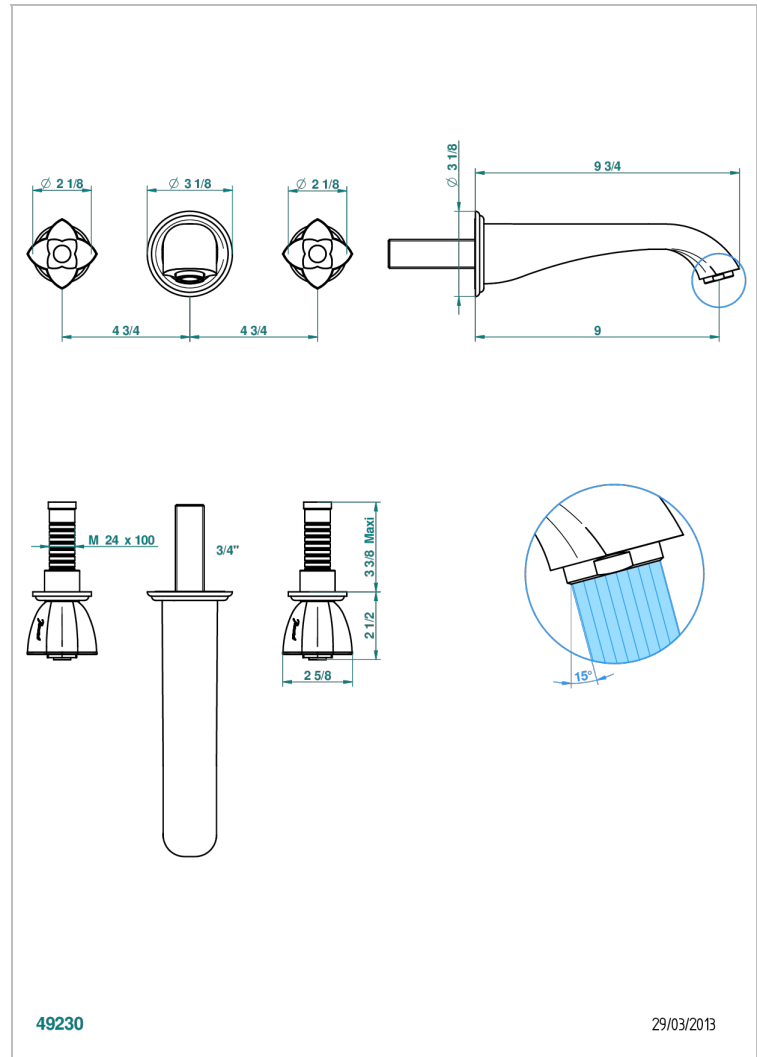

PETALE DE CRISTAL CLAIR LISERE DORE

U6E-40SGB

Garnitur für Waschtischbatterie zur Wandmontage, Supert Goliath Auslauf

THG[®]
PARIS

EIGENSCHAFTEN

- Pétale de Cristal clair liseré doré
- Garnitur für Waschtischbatterie zur Wandmontage, Supert Goliath Auslauf

TECHNISCHE DATEN

- Recommandé : 3 bars (max. 5 bars) - Advised : 43,5 psi (max. 72 psi)
- 15 l/min à 3 bars (4 gpm at 43.5 psi)

ÄHNLICHE PRODUKTE

- Ref. G00-40AC Up-teil für wandarmatur
- Ref. G00-40AM Up-teil für wandarmatur