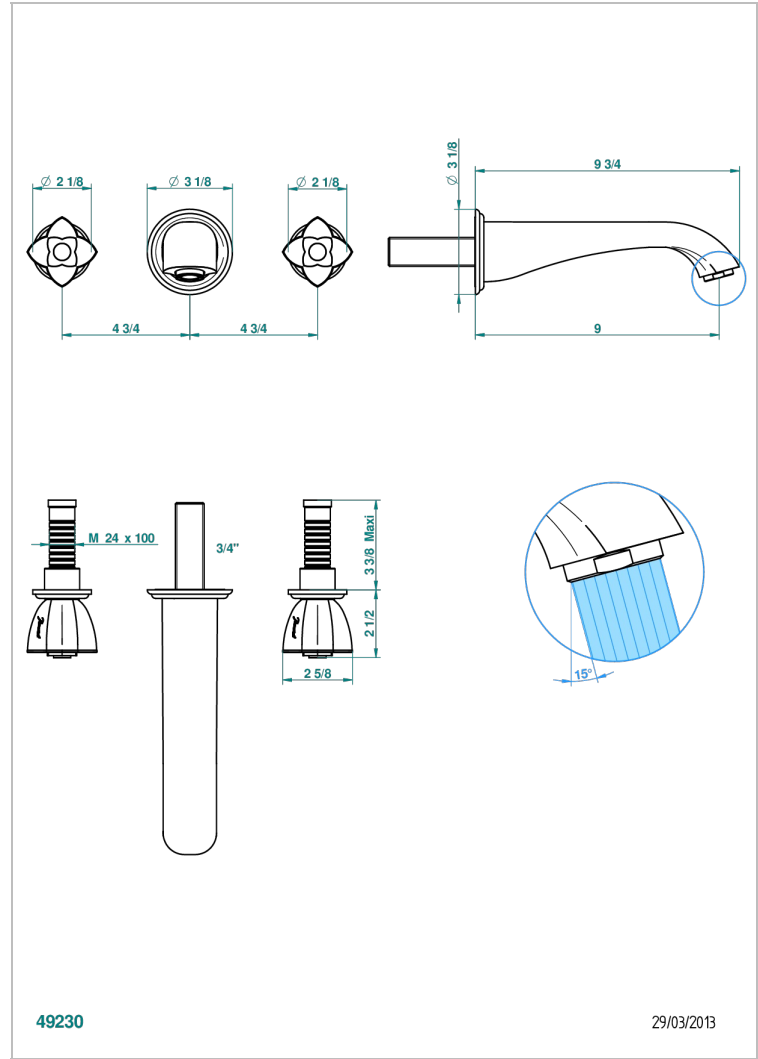

PETALE DE CRISTAL - CLEAR CRYSTAL FINE GOLD THREAD

THG[®]
PARIS

U6E-40SGB

入墙式台盆龙头配件，超大号喷嘴

49230

29/03/2013

特色

- Pétale de Cristal - Clear crystal fine gold thread
- 入墙式台盆龙头配件，超大号喷嘴

技术特征

- Recommandé : 3 bars (max. 5 bars) - Advised : 43,5 psi (max. 72 psi)
- 15 l/min à 3 bars (4 gpm at 43.5 psi)

相关的SKU

- Ref. G00-40AC 无下水器入墙式龙头嵌入部分 - 四通手柄版
- Ref. G00-40AM 无下水器入墙式龙头嵌入部分 - 单把手柄版

可选饰面

Black ceram - D30
Blush PVD - H62
Graphite PVD - H64
Matt Umber PVD - H67
Matt blush PVD - H60
Matt graphite PVD - H65