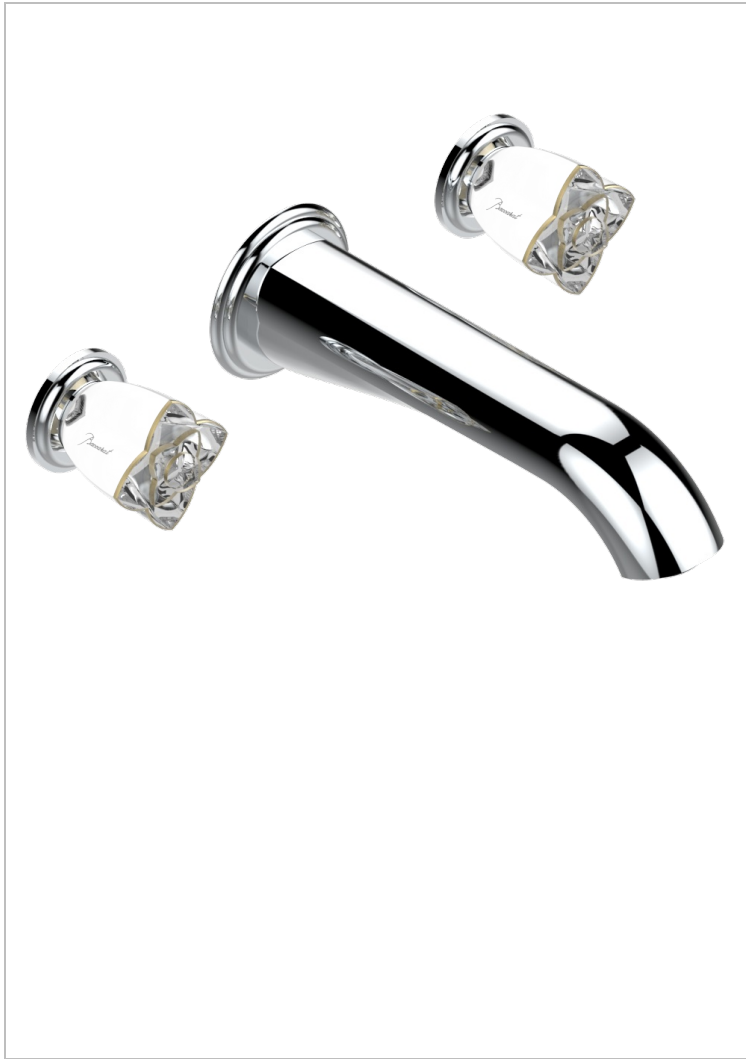

PETALE DE CRISTAL - CLEAR CRYSTAL FINE GOLD THREAD

THG[®]
PARIS

U6E-40SGB

入墙式台盆龙头配件，超大号喷嘴

49230

29/03/2013

特色

- Pétale de Cristal - Clear crystal fine gold thread
- 入墙式台盆龙头配件，超大号喷嘴

技术特征

- Recommandé : 3 bars (max. 5 bars) - Advised : 43,5 psi (max. 72 psi)
- 15 l/min à 3 bars (4 gpm at 43.5 psi)

相关的SKU

- Ref. G00-40AC 无下水器入墙式龙头嵌入部分 - 四通手柄版
- Ref. G00-40AM 无下水器入墙式龙头嵌入部分 - 单把手柄版

可选饰面

Black ceram - D30
Blush PVD - H62
Graphite PVD - H64
Matt Umber PVD - H67
Matt blush PVD - H60
Matt graphite PVD - H65