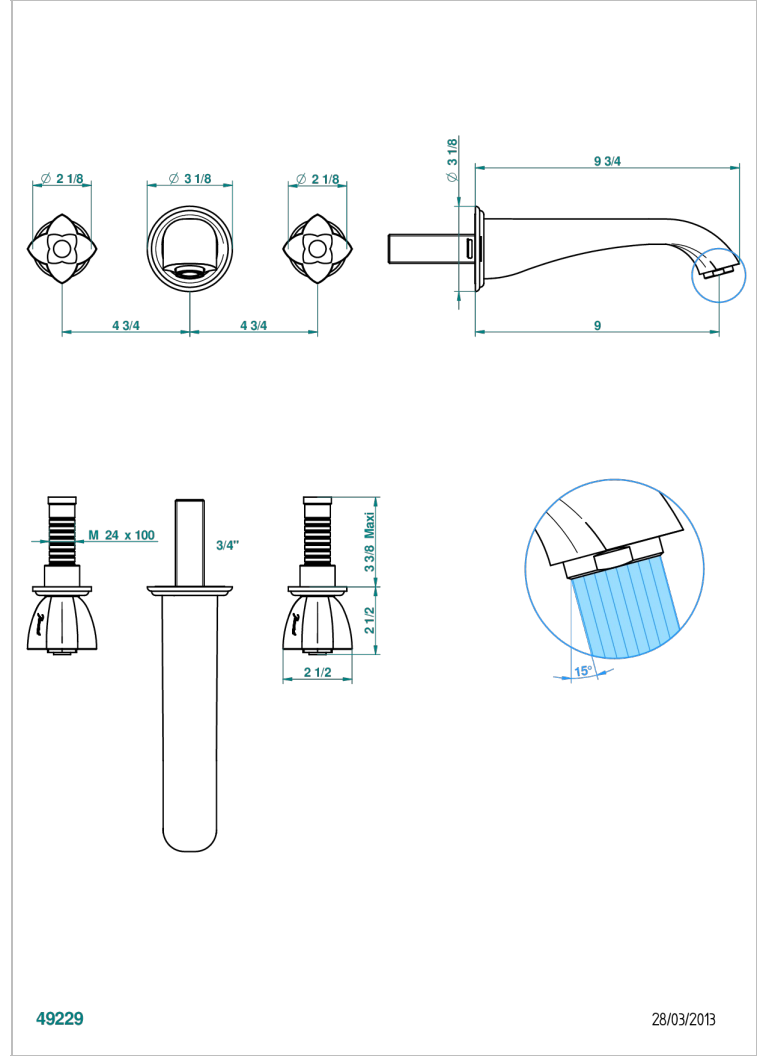

# PETALE DE CRISTAL CLAIR

U6A-40SGB

Garniture pour mélangeur de lavabo mural, bec super goliath

THG<sup>®</sup>  
PARIS

49229

28/03/2013

## CARACTÉRISTIQUES

- Ensemble composé d'un bec mural de lavabo et des 2 garnitures de robinets
- Nécessite partie encastrée Réf. 40AC
- Laiton sans plomb
- Aérateur-mousseur
- Livré sans vidage
- Bec grand modèle

## PRODUITS ASSOCIÉS

- Ref. G00-40AC Partie à encastrer pour mélangeur mural - version croisillons
- Ref. G00-40AM Partie à encastrer pour mélangeur mural - version manettes