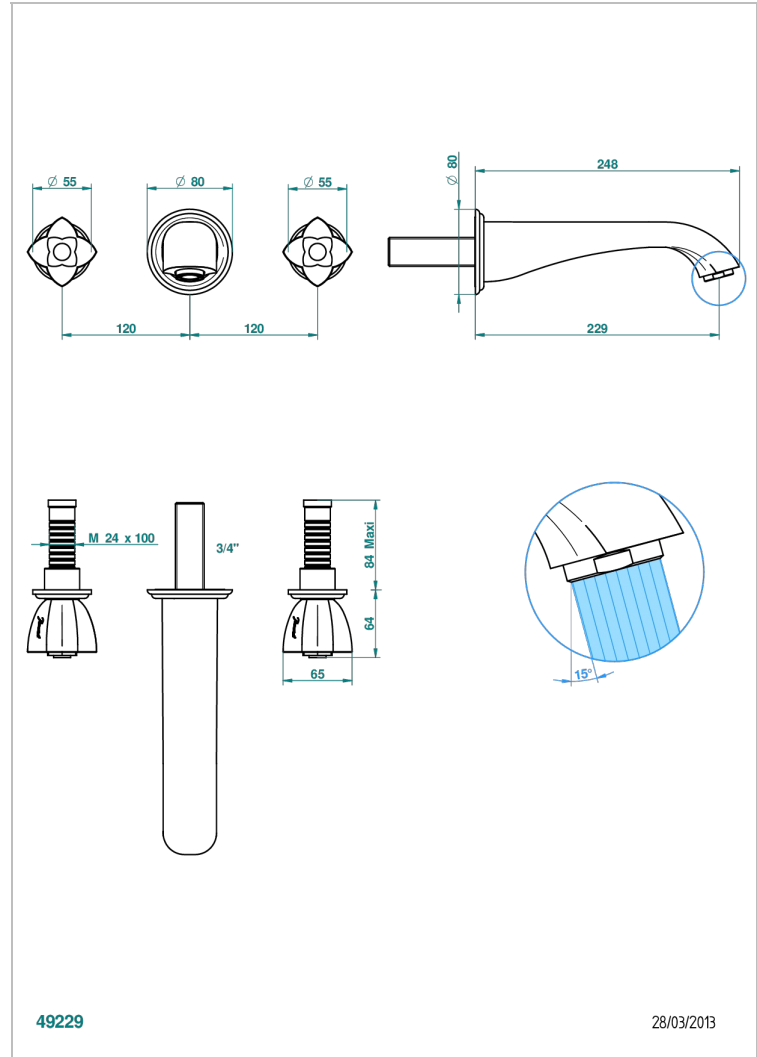

# PETALE DE CRISTAL CLAIR

U6A-40SGB

Garniture pour mélangeur de lavabo mural, bec super goliath

THG<sup>®</sup>  
PARIS

49229

28/03/2013

## CARACTÉRISTIQUES

- Ensemble composé d'un bec mural de lavabo et des 2 garnitures de robinets
- Nécessite partie encastrée Réf. 40AC
- Laiton sans plomb
- Aérateur-mousseur
- Livré sans vidage
- Bec grand modèle

## PRODUITS ASSOCIÉS

- Ref. G00-40AC Partie à encastrer pour mélangeur mural - version croisillons
- Ref. G00-40AM Partie à encastrer pour mélangeur mural - version manettes