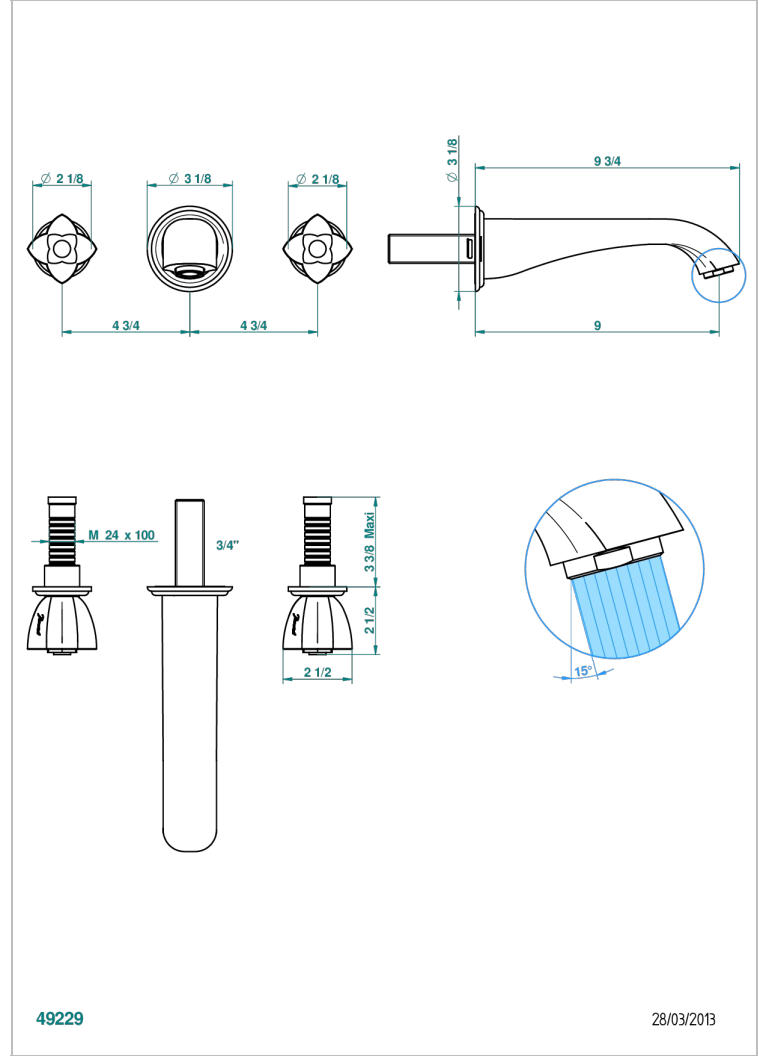

PETALE DE CRISTAL CLAIR

U6A-40SGB

Garniture pour mélangeur de lavabo mural, bec super goliath

THG[®]
PARIS

CARACTÉRISTIQUES

- Ensemble composé d'un bec mural de lavabo et des 2 garnitures de robinets
- Nécessite partie encastrée Réf. 40AC
- Laiton sans plomb
- Aérateur-mousseur
- Livré sans vidage
- Bec grand modèle

SPÉCIFICATIONS TECHNIQUES

- Recommandé : 3 bars (max. 5 bars) - Advised : 43,5 psi (max. 72 psi)
- 15 l/min à 3 bars (4 gpm at 43.5 psi)

PRODUITS ASSOCIÉS

- Ref. G00-40AC Partie à encastrer pour mélangeur mural - version croisillons
- Ref. G00-40AM Partie à encastrer pour mélangeur mural - version manettes