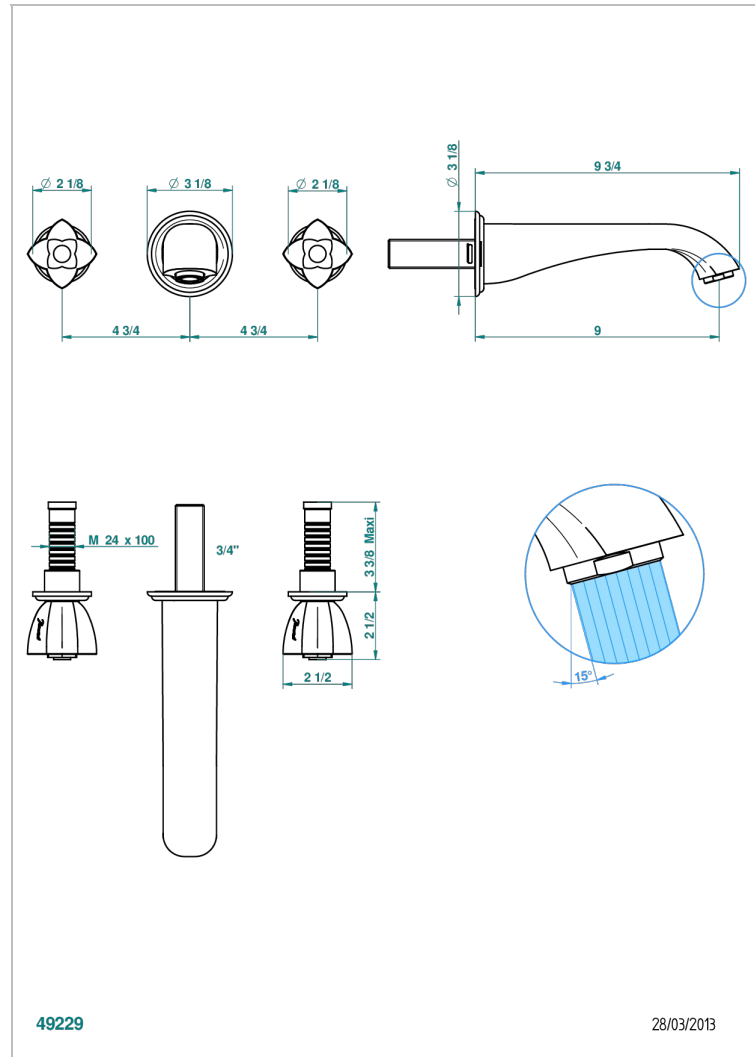

PETALE DE CRISTAL, KRISTALL KLAR

U6A-40SGB

Garnitur für Waschtischbatterie zur Wandmontage, Supert Goliath Auslauf

THG[®]
PARIS

EIGENSCHAFTEN

- Pétales de Cristal, Kristall klar
- Garnitur für Waschtischbatterie zur Wandmontage, Supert Goliath Auslauf

TECHNISCHE DATEN

- Recommandé : 3 bars (max. 5 bars) - Advised : 43,5 psi (max. 72 psi)
- 15 l/min à 3 bars (4 gpm at 43.5 psi)

ÄHNLICHE PRODUKTE

- Ref. G00-40AC Up-teil für wandarmatur
- Ref. G00-40AM Up-teil für wandarmatur