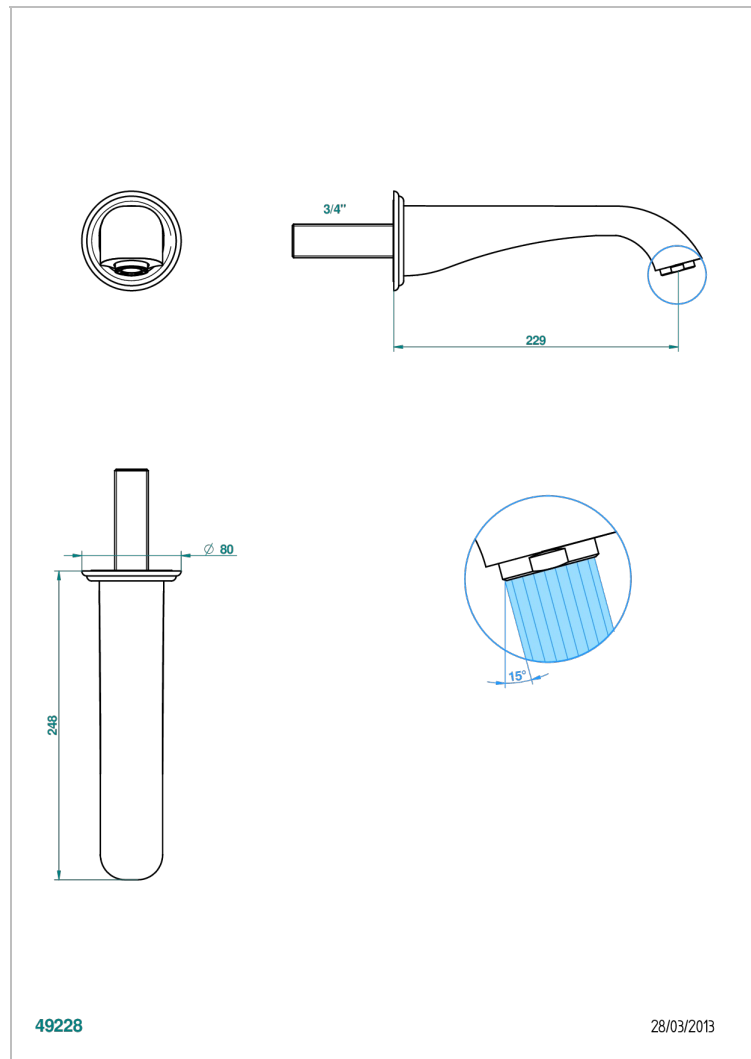

PETALE DE CRISTAL CLAIR LISERE DORE

U6E-43SGB

Bec de lavabo mural 3/4 sans té - bec super goliath

THG[®]
PARIS

CARACTÉRISTIQUES

- Pétale de Cristal clair liseré doré
- Bec de lavabo mural 3/4 sans té - bec super goliath

SPÉCIFICATIONS TECHNIQUES

- Recommandé : 3 bars (max. 5 bars) - Advised : 43,5 psi (max. 72 psi)
- 15 l/min à 3 bars (4 gpm at 43.5 psi)

FINITIONS DISPONIBLES

Bronze clair - D01
Chromé - A02
Chromé / doré - G02
Chromé mat - C02
Doré brillant - F01
Doré mat - F07