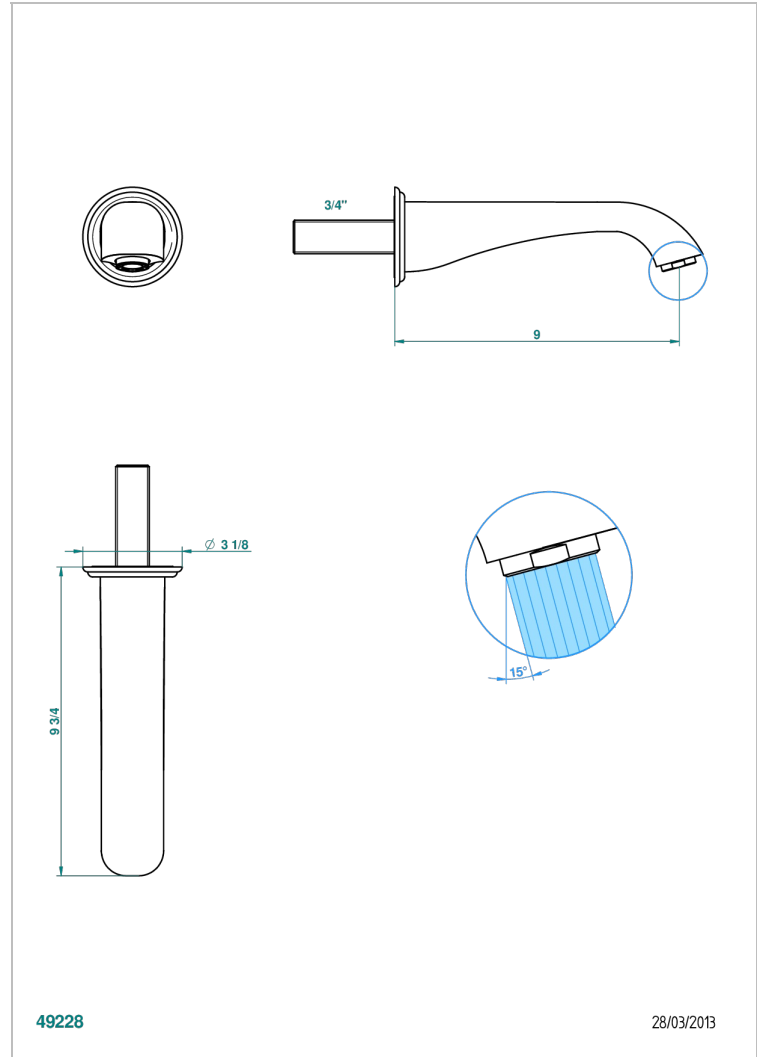

# PETALE DE CRISTAL CLAIR LISERE DORE

U6E-43SGB

Bec de lavabo mural 3/4 sans té - bec super goliath

THG<sup>®</sup>  
PARIS

## CARACTÉRISTIQUES

- Pétale de Cristal clair liseré doré
- Bec de lavabo mural 3/4 sans té - bec super goliath