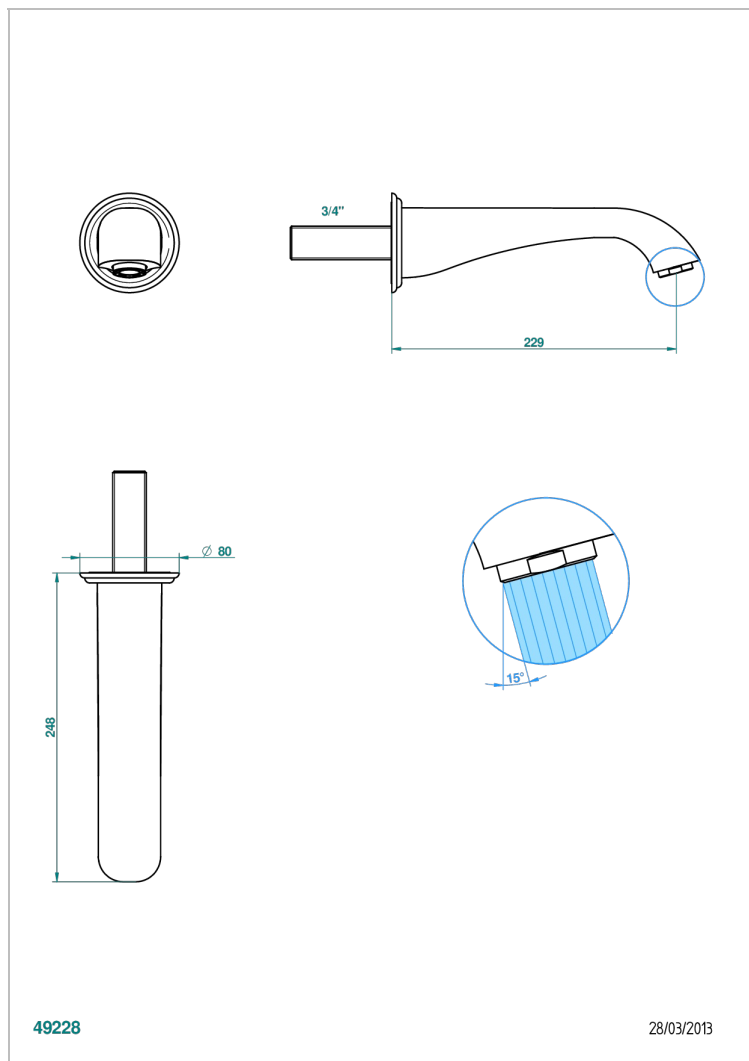

# PETALE DE CRISTAL CLAIR LISERE DORE

U6E-43SGB

Bec de lavabo mural 3/4 sans té - bec super goliath

THG<sup>®</sup>  
PARIS

## CARACTÉRISTIQUES

- Pétale de Cristal clair liseré doré
- Bec de lavabo mural 3/4 sans té - bec super goliath