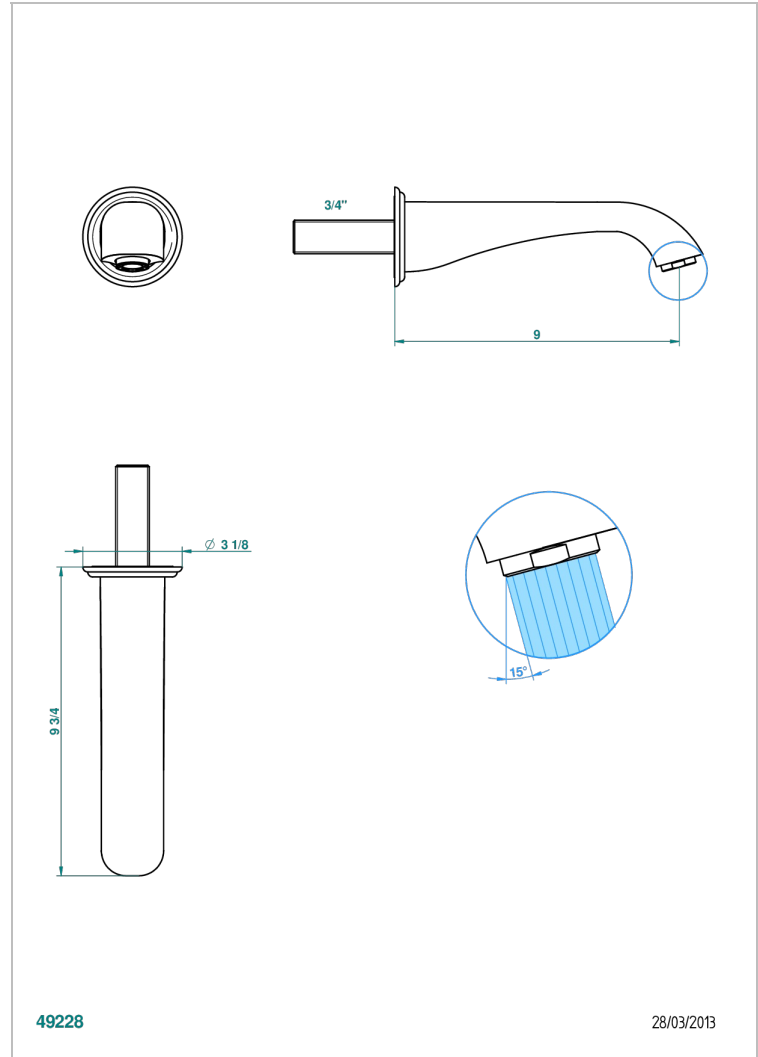

PETALE DE CRISTAL CLAIR LISERE DORE

U6E-43SGB

Bec de lavabo mural 3/4 sans té - bec super goliath

THG[®]
PARIS

49228

28/03/2013

CARACTÉRISTIQUES

- Pétale de Cristal clair liseré doré
- Bec de lavabo mural 3/4 sans té - bec super goliath

SPÉCIFICATIONS TECHNIQUES

- Recommandé : 3 bars (max. 5 bars) - Advised : 43,5 psi (max. 72 psi)
- 15 l/min à 3 bars (4 gpm at 43.5 psi)

FINITIONS DISPONIBLES

Bronze clair - D01
Chromé - A02
Chromé / doré - G02
Chromé mat - C02
Doré brillant - F01
Doré mat - F07