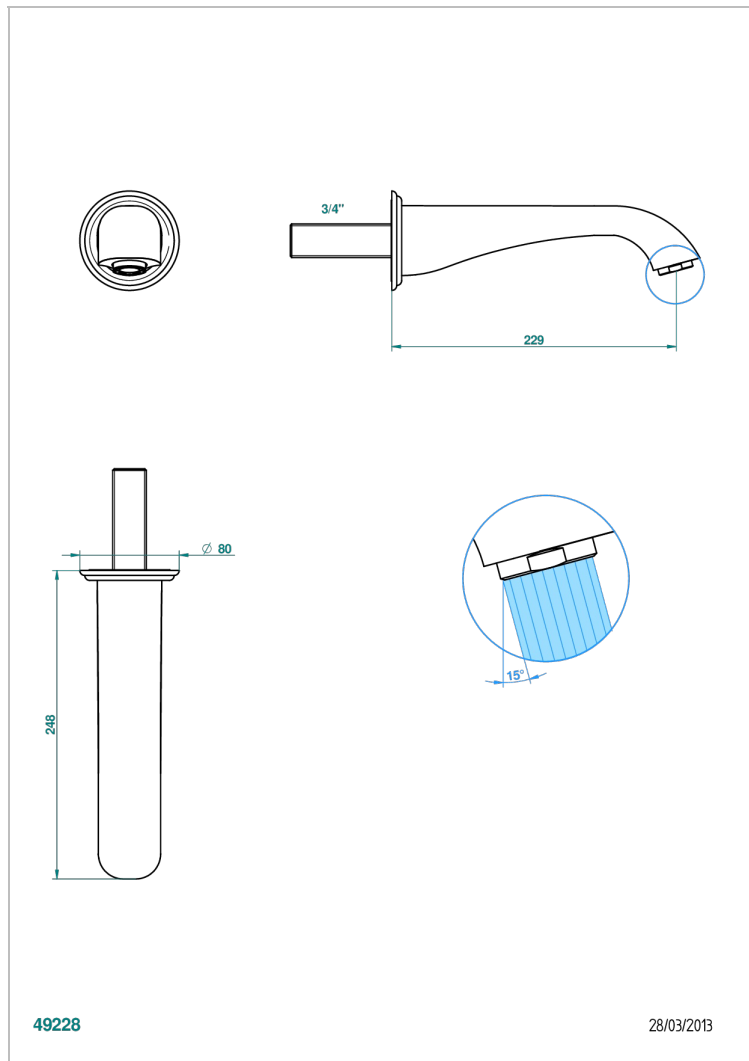

ПÉТАЛЕ DE CRISTAL, ПРОЗРАЧНЫЙ ХРУСТАЛЬ С ЗОЛОТОЙ КАЙМОЙ

THG
PARIS

U6E-43SGB

Настенный кран для раковины большого размера без Т-образного фиксатора

ХАРАКТЕРИСТИКИ

- Pétale de Cristal, прозрачный хрусталь с золотой каймой
- Настенный кран для раковины большого размера без Т-образного фиксатора

ТЕХНИЧЕСКИЕ ХАРАКТЕРИСТИКИ

- Recommandé : 3 bars (max. 5 bars) - Advised : 43,5 psi (max. 72 psi)
- 15 l/min à 3 bars (4 gpm at 43.5 psi)

ДОСТУПНЫЕ ВАРИАНТЫ ПОКРЫТИЙ

Black ceram - D30
Blush PVD - H62
Graphite PVD - H64
Matt Umber PVD - H67
Matt blush PVD - H60
Matt graphite PVD - H65