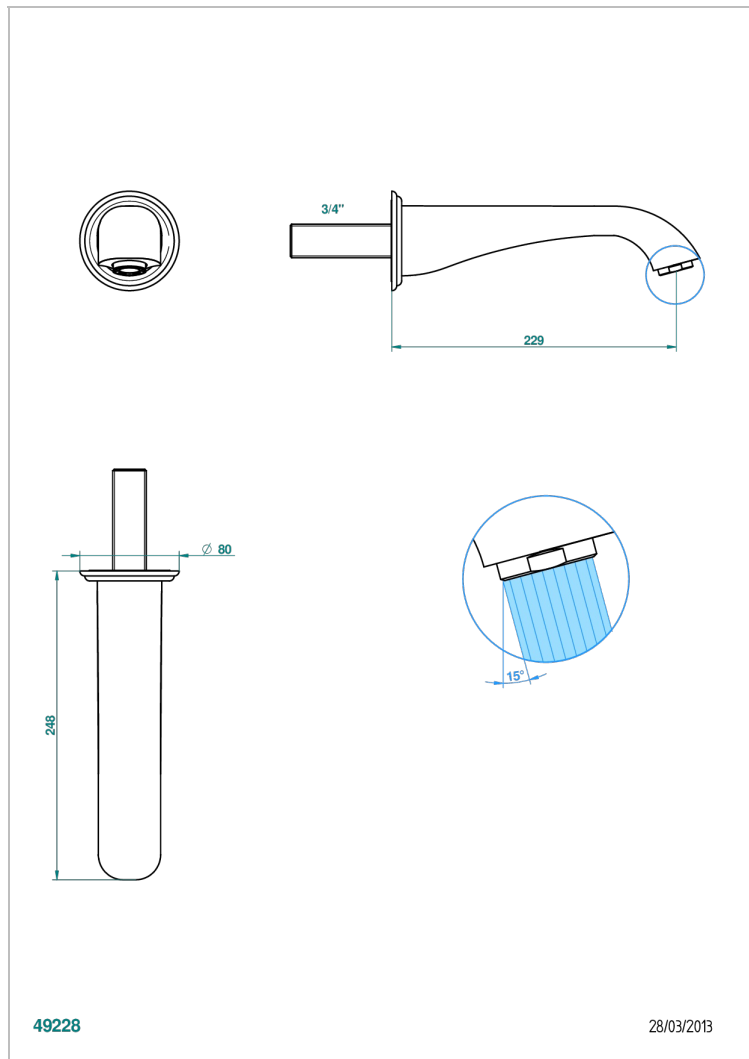

# PETALE DE CRISTAL CLAIR LISERE DORE

U6E-43SGB

Bec de lavabo mural 3/4 sans té - bec super goliath

THG<sup>®</sup>  
PARIS

## CARACTÉRISTIQUES

- Pétales de Cristal clair liseré doré
- Bec de lavabo mural 3/4 sans té - bec super goliath