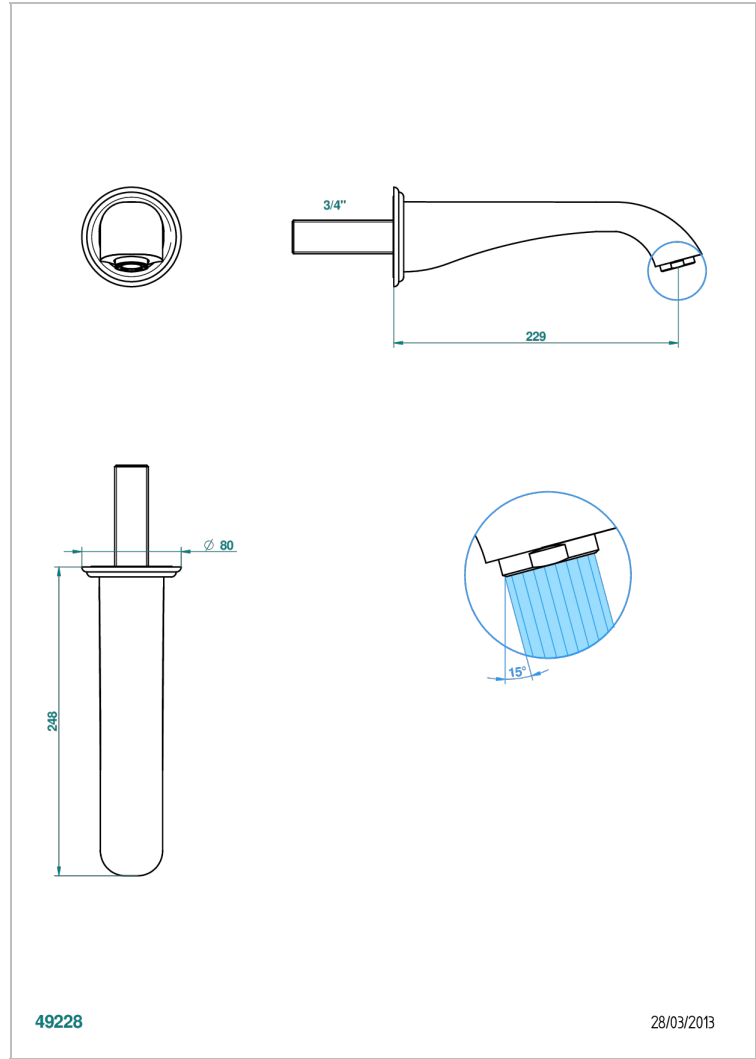

PETALE DE CRISTAL - CLEAR CRYSTAL FINE GOLD THREAD

THG[®]
PARIS

U6E-43SGB

无T型管入墙式台盆喷嘴 - 超大号

特色

- Pétales de Cristal - Clear crystal fine gold thread
- 无T型管入墙式台盆喷嘴 - 超大号

技术特征

- Recommandé : 3 bars (max. 5 bars) - Advised : 43,5 psi (max. 72 psi)
- 15 l/min à 3 bars (4 gpm at 43.5 psi)