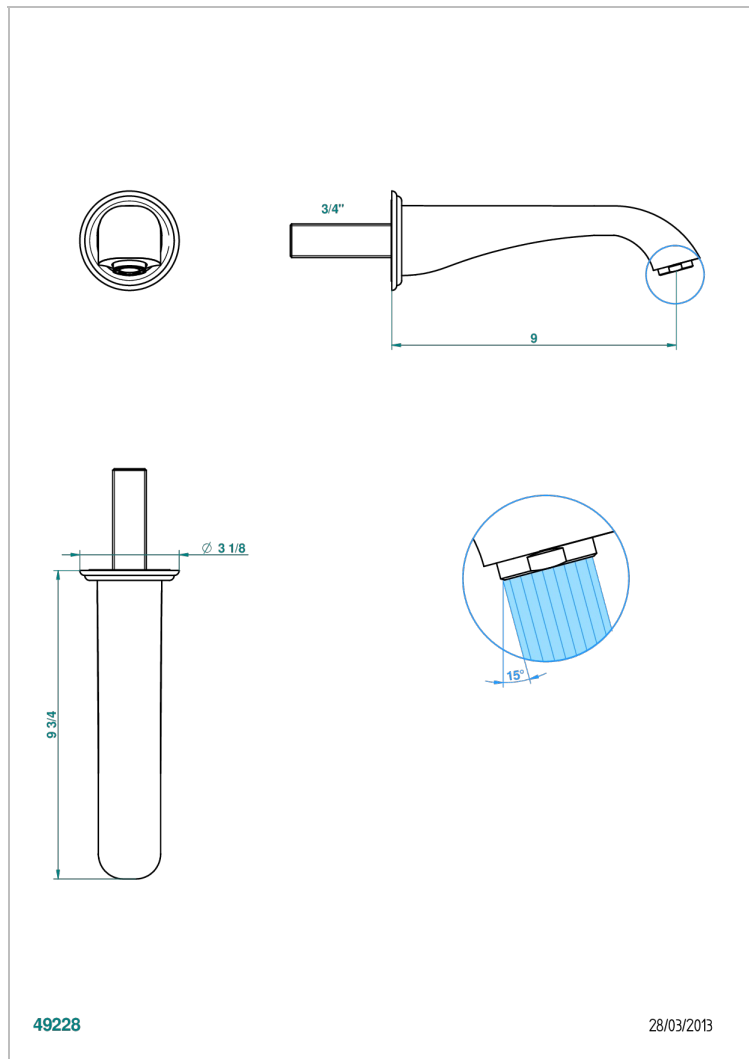

# ПÉТАЛЕ DE CRISTAL, ПРОЗРАЧНЫЙ ХРУСТАЛЬ С ЗОЛОТОЙ КАЙМОЙ

THG  
PARIS

U6E-43SGB

Настенный кран для раковины большого размера без Т-образного фиксатора

## ХАРАКТЕРИСТИКИ

- Pétale de Cristal, прозрачный хрусталь с золотой каймой
- Настенный кран для раковины большого размера без Т-образного фиксатора