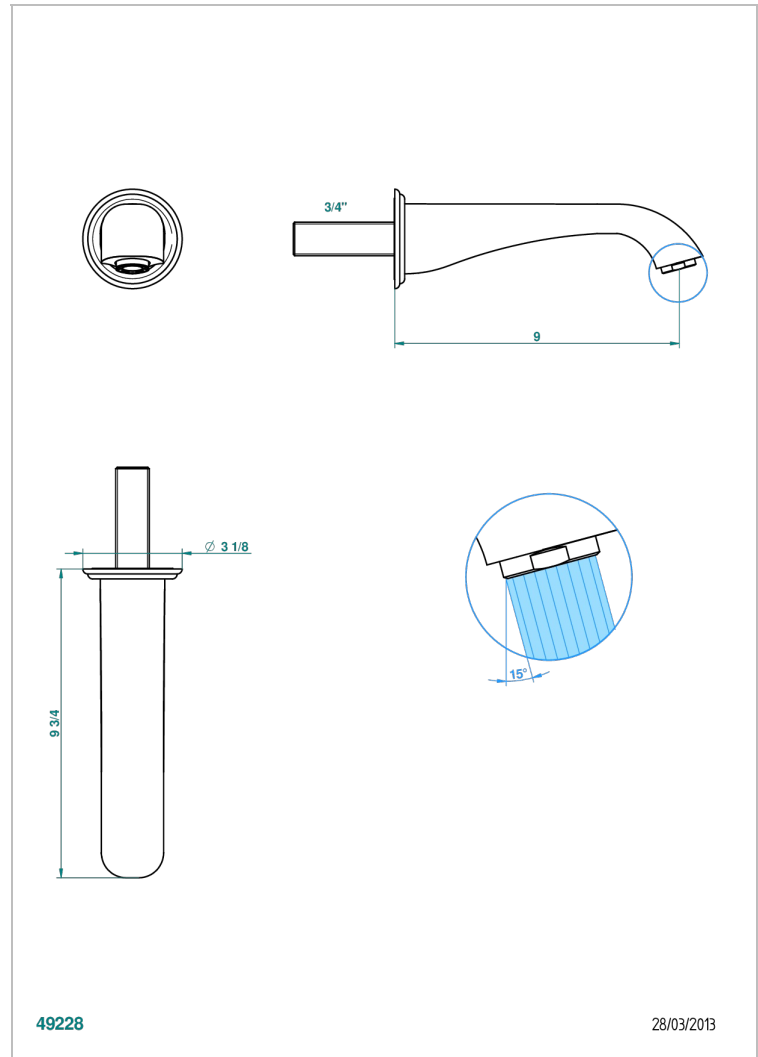

PETALE DE CRISTAL CLAIR LISERE DORE

U6E-43SGB

Bec de lavabo mural 3/4 sans té - bec super goliath

THG[®]
PARIS

49228

28/03/2013

CARACTÉRISTIQUES

- Pétale de Cristal clair liseré doré
- Bec de lavabo mural 3/4 sans té - bec super goliath

SPÉCIFICATIONS TECHNIQUES

- Recommandé : 3 bars (max. 5 bars) - Advised : 43,5 psi (max. 72 psi)
- 15 l/min à 3 bars (4 gpm at 43.5 psi)

FINITIONS DISPONIBLES

Bronze clair - D01
Chromé - A02
Chromé / doré - G02
Chromé mat - C02
Doré brillant - F01
Doré mat - F07