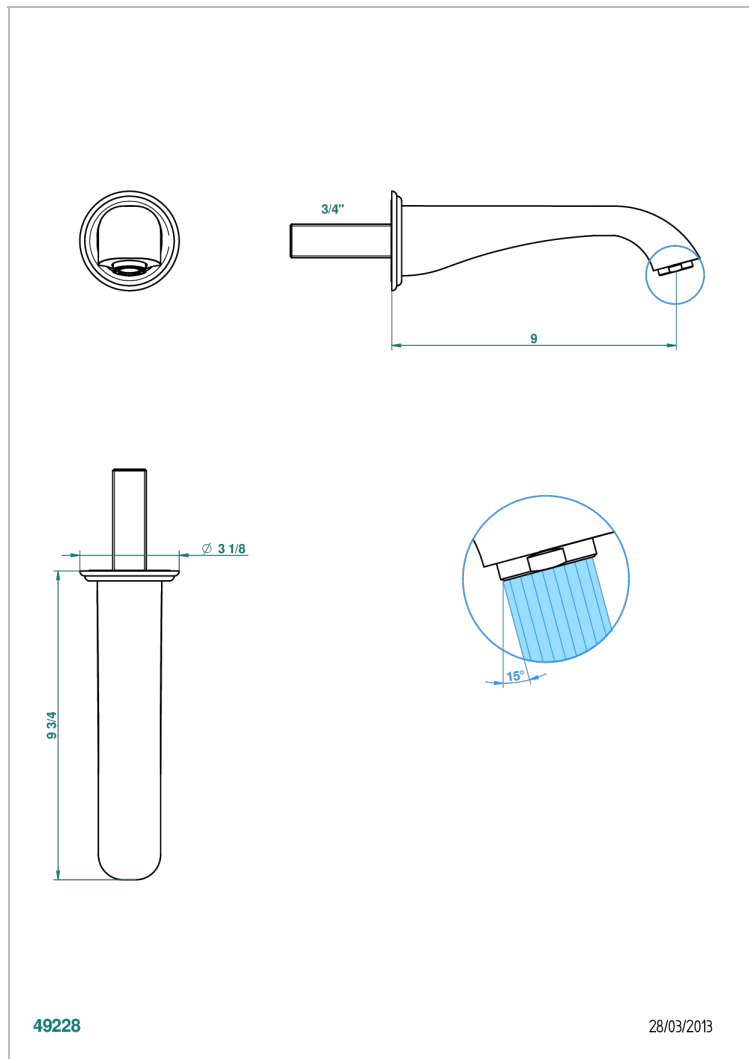

PETALE DE CRISTAL - CLEAR CRYSTAL FINE GOLD THREAD

THG[®]
PARIS

U6E-43SGB

无T型管入墙式台盆喷嘴 - 超大号

49228

28/03/2013

特色

- Pétale de Cristal - Clear crystal fine gold thread
- 无T型管入墙式台盆喷嘴 - 超大号

技术特征

- Recommandé : 3 bars (max. 5 bars) - Advised : 43,5 psi (max. 72 psi)
- 15 l/min à 3 bars (4 gpm at 43.5 psi)

可选饰面

Black ceram - D30
Blush PVD - H62
Graphite PVD - H64
Matt Umber PVD - H67
Matt blush PVD - H60
Matt graphite PVD - H65