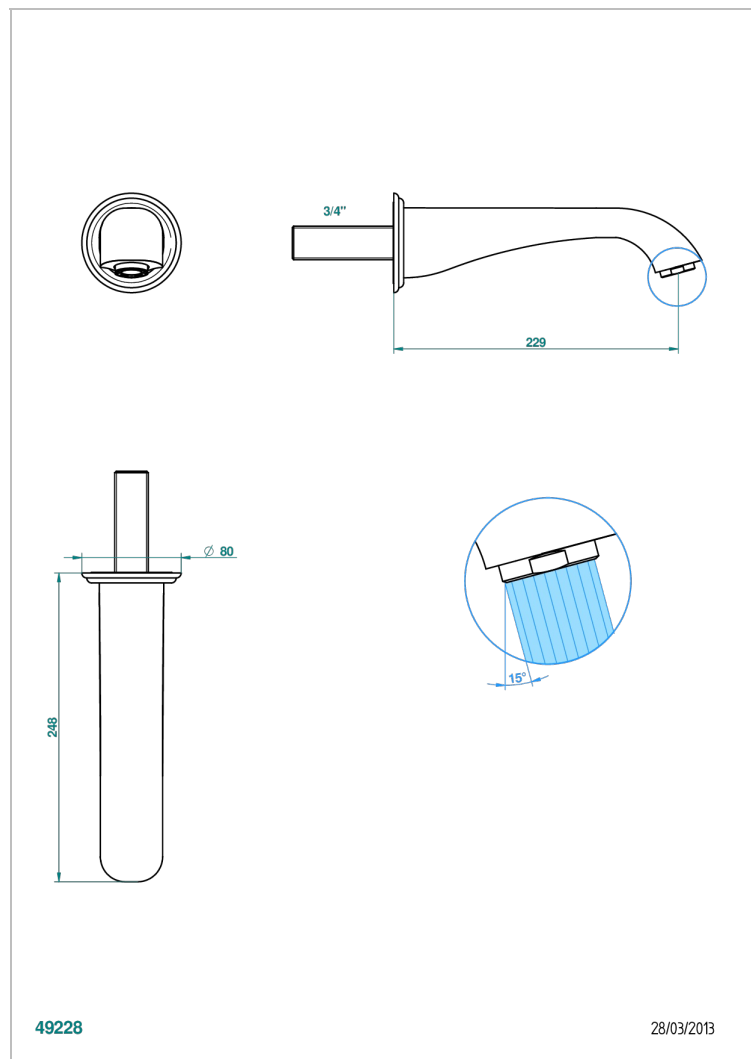

# PETALE DE CRISTAL NOIR

U6D-43SGB

Bec de lavabo mural 3/4 sans té - bec super goliath

THG<sup>®</sup>  
PARIS

## CARACTÉRISTIQUES

- Pétale de Cristal noir
- Bec de lavabo mural 3/4 sans té - bec super goliath