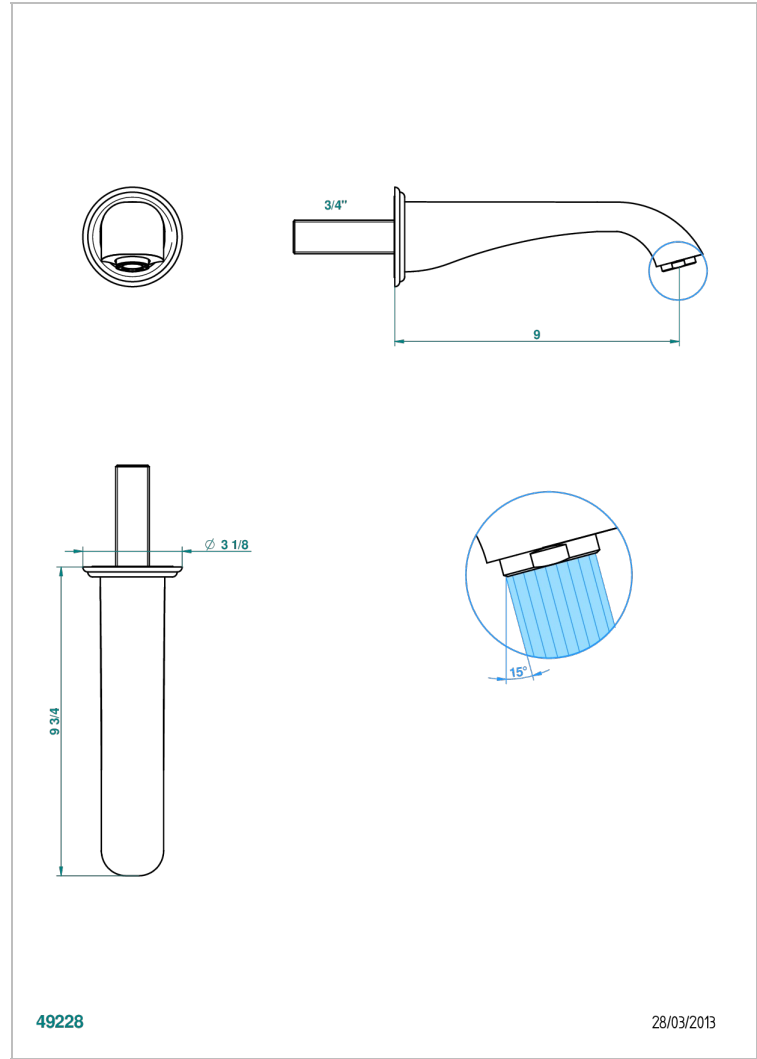

PETALE DE CRISTAL NOIR

U6D-43SGB

Bec de lavabo mural 3/4 sans té - bec super goliath

THG[®]
PARIS

49228

28/03/2013

CARACTÉRISTIQUES

- Pétale de Cristal noir
- Bec de lavabo mural 3/4 sans té - bec super goliath

SPÉCIFICATIONS TECHNIQUES

- Recommandé : 3 bars (max. 5 bars) - Advised : 43,5 psi (max. 72 psi)
- 15 l/min à 3 bars (4 gpm at 43.5 psi)

FINITIONS DISPONIBLES

Bronze clair - D01
Chromé - A02
Chromé / doré - G02
Chromé mat - C02
Doré brillant - F01
Doré mat - F07