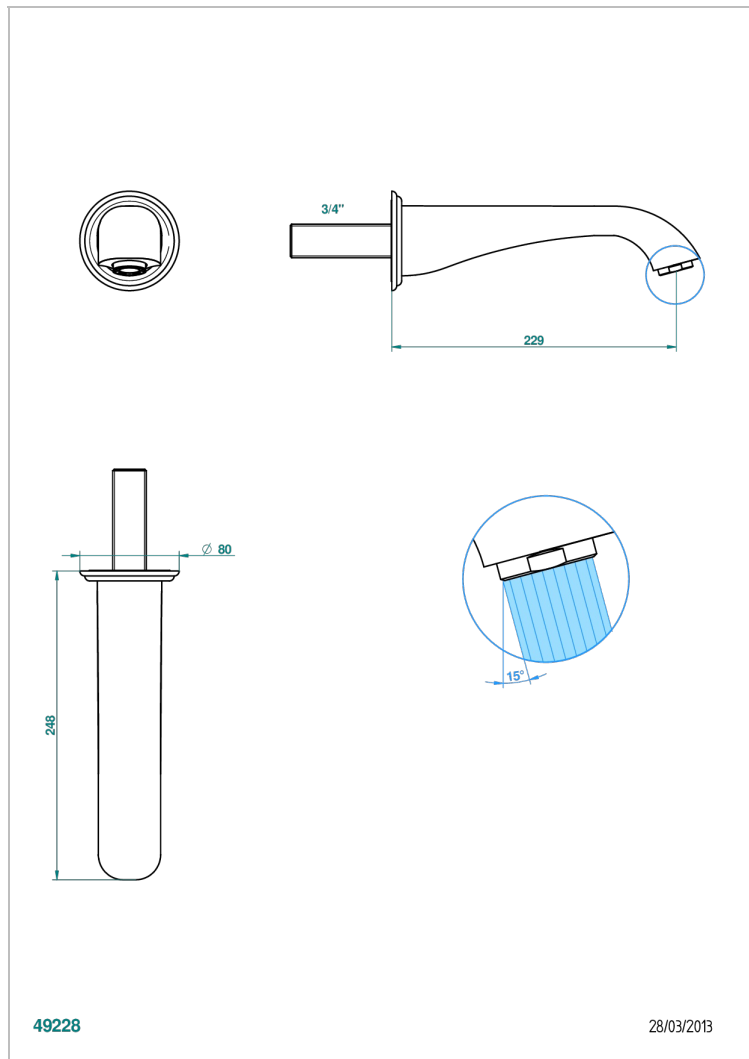

PETALE DE CRISTAL, ЧЕРНЫЙ ХРУСТАЛЬ

U6D-43SGB

Настенный кран для раковины большого размера без Т-образного фиксатора

THG[®]
PARIS

ХАРАКТЕРИСТИКИ

- Pétale de Cristal, черный хрусталь
- Настенный кран для раковины большого размера без Т-образного фиксатора

ТЕХНИЧЕСКИЕ ХАРАКТЕРИСТИКИ

- Recommandé : 3 bars (max. 5 bars) - Advised : 43,5 psi (max. 72 psi)
- 15 l/min à 3 bars (4 gpm at 43.5 psi)

ДОСТУПНЫЕ ВАРИАНТЫ ПОКРЫТИЙ

Black ceram - D30
Blush PVD - H62
Graphite PVD - H64
Matt Umber PVD - H67
Matt blush PVD - H60
Matt graphite PVD - H65