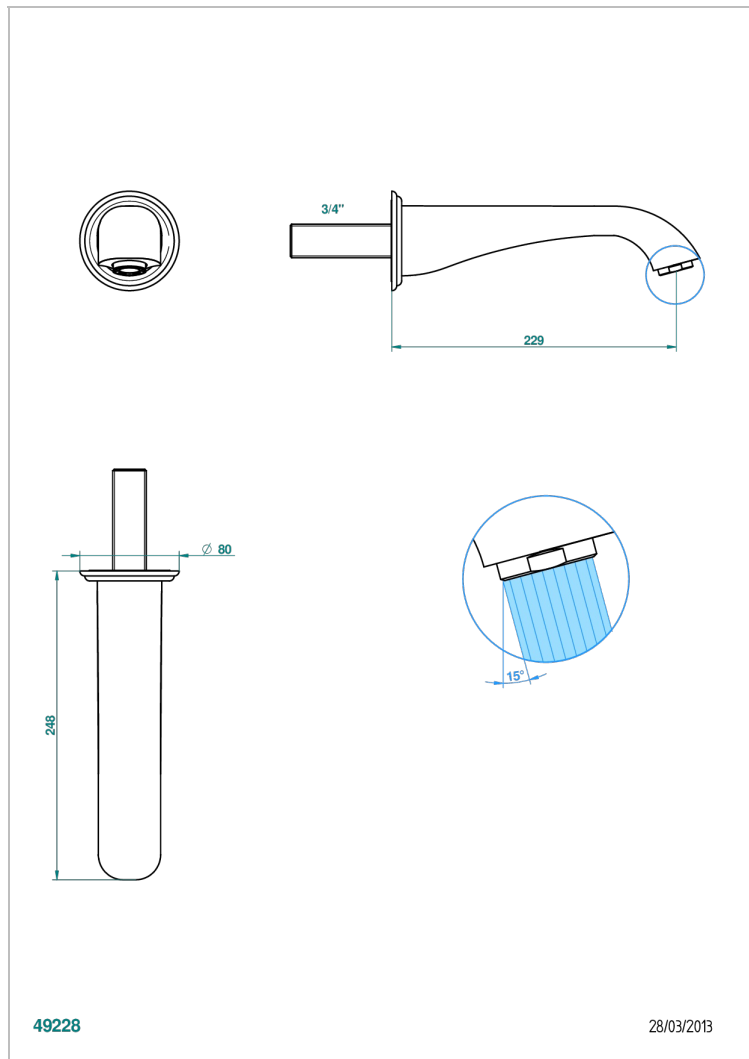

PETALE DE CRISTAL - BLACK CRYSTAL

U6D-43SGB

无T型管入墙式台盆喷嘴 - 超大号

THG[®]
PARIS

特色

- Pétale de Cristal - Black crystal
- 无T型管入墙式台盆喷嘴 - 超大号

技术特征

- Recommandé : 3 bars (max. 5 bars) - Advised : 43,5 psi (max. 72 psi)
- 15 l/min à 3 bars (4 gpm at 43.5 psi)

可选饰面

Black ceram - D30
Blush PVD - H62
Graphite PVD - H64
Matt Umber PVD - H67
Matt blush PVD - H60
Matt graphite PVD - H65

PVD哑光棕铜 - F34
PVD哑光金 - H53
PVD哑光铜 - H50
PVD哑光镍 - H56
PVD抛光铜 - H49
PVD棕铜 - F33

PVD金色 - H52
PVD镍 - H55
Umber PVD - H66
哑光复古铜 - H07
哑光浅金 - F31
哑光金 - F07

哑光铬 - C02
哑光镍 - C01
复古镍 - H28
抛光金 (24K金) - F01
抛光铬 - A02
抛光铬/抛光金 - G02

抛光镍 - B01
浅金 - F30
漆面铜 - D01