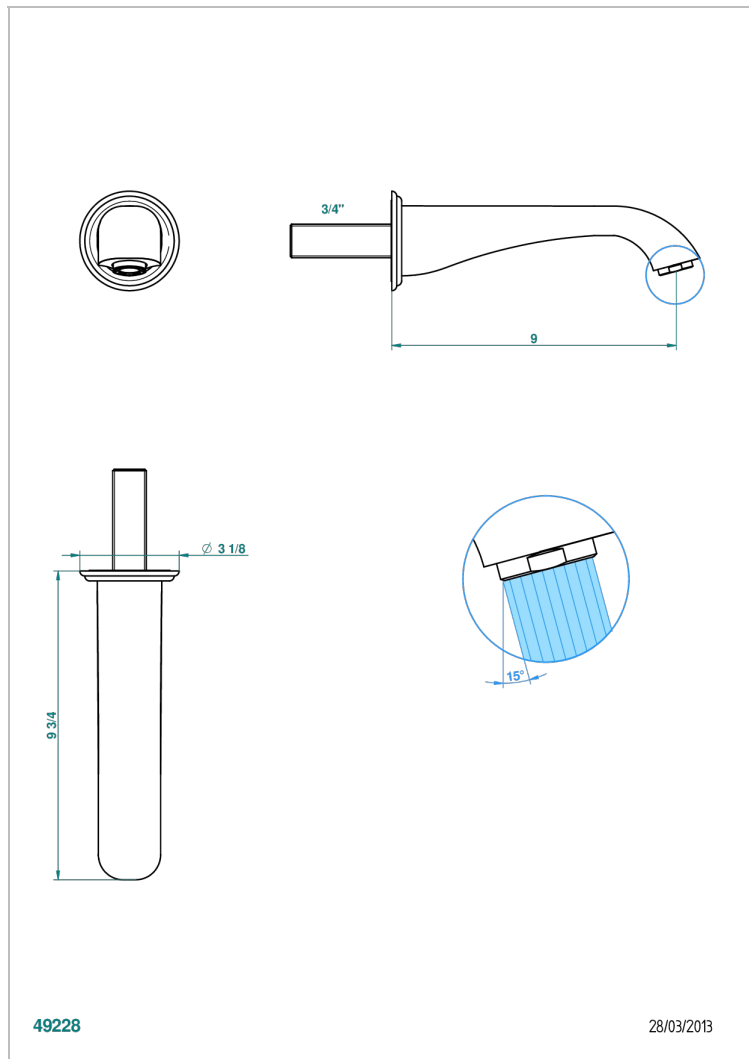

PETALE DE CRISTAL, ЧЕРНЫЙ ХРУСТАЛЬ

U6D-43SGB

Настенный кран для раковины большого размера без Т-образного фиксатора

THG[®]
PARIS

ХАРАКТЕРИСТИКИ

- Pétale de Cristal, черный хрусталь
- Настенный кран для раковины большого размера без Т-образного фиксатора

ТЕХНИЧЕСКИЕ ХАРАКТЕРИСТИКИ

- Recommandé : 3 bars (max. 5 bars) - Advised : 43,5 psi (max. 72 psi)
- 15 l/min à 3 bars (4 gpm at 43.5 psi)

ДОСТУПНЫЕ ВАРИАНТЫ ПОКРЫТИЙ

Black ceram - D30
Blush PVD - H62
Graphite PVD - H64
Matt Umber PVD - H67
Matt blush PVD - H60
Matt graphite PVD - H65