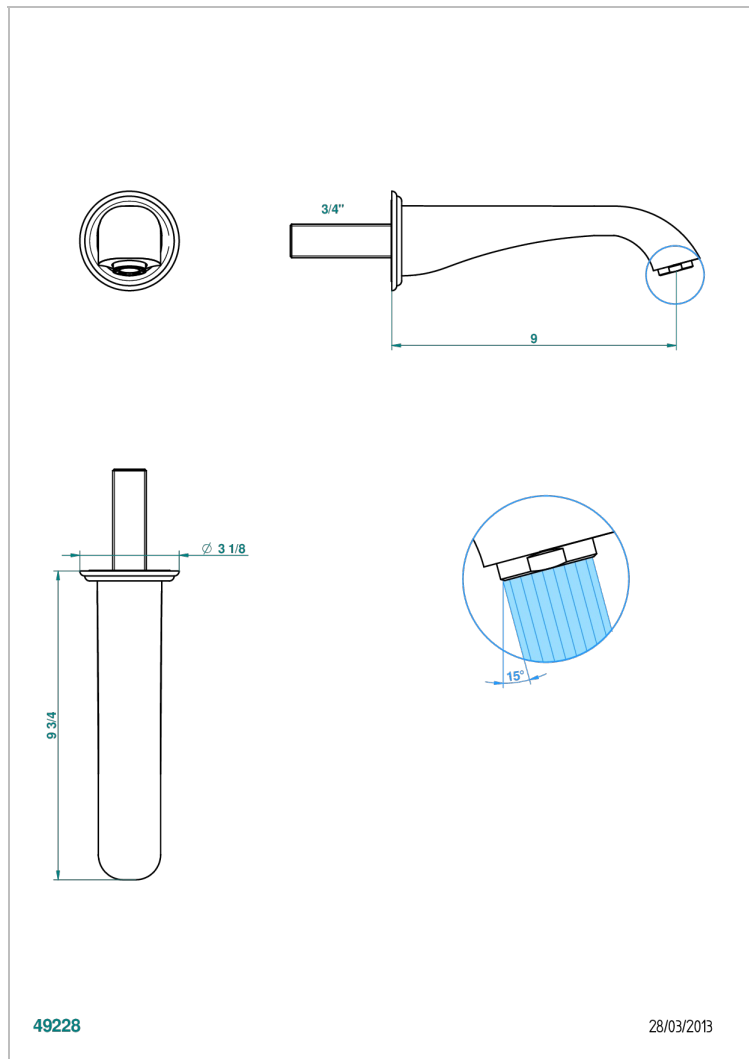

PETALE DE CRISTAL - BLACK CRYSTAL

U6D-43SGB

无T型管入墙式台盆喷嘴 - 超大号

THG[®]
PARIS

49228

28/03/2013

特色

- Pétale de Cristal - Black crystal
- 无T型管入墙式台盆喷嘴 - 超大号

技术特征

- Recommandé : 3 bars (max. 5 bars) - Advised : 43,5 psi (max. 72 psi)
- 15 l/min à 3 bars (4 gpm at 43.5 psi)

可选饰面

Black ceram - D30
Blush PVD - H62
Graphite PVD - H64
Matt Umber PVD - H67
Matt blush PVD - H60
Matt graphite PVD - H65