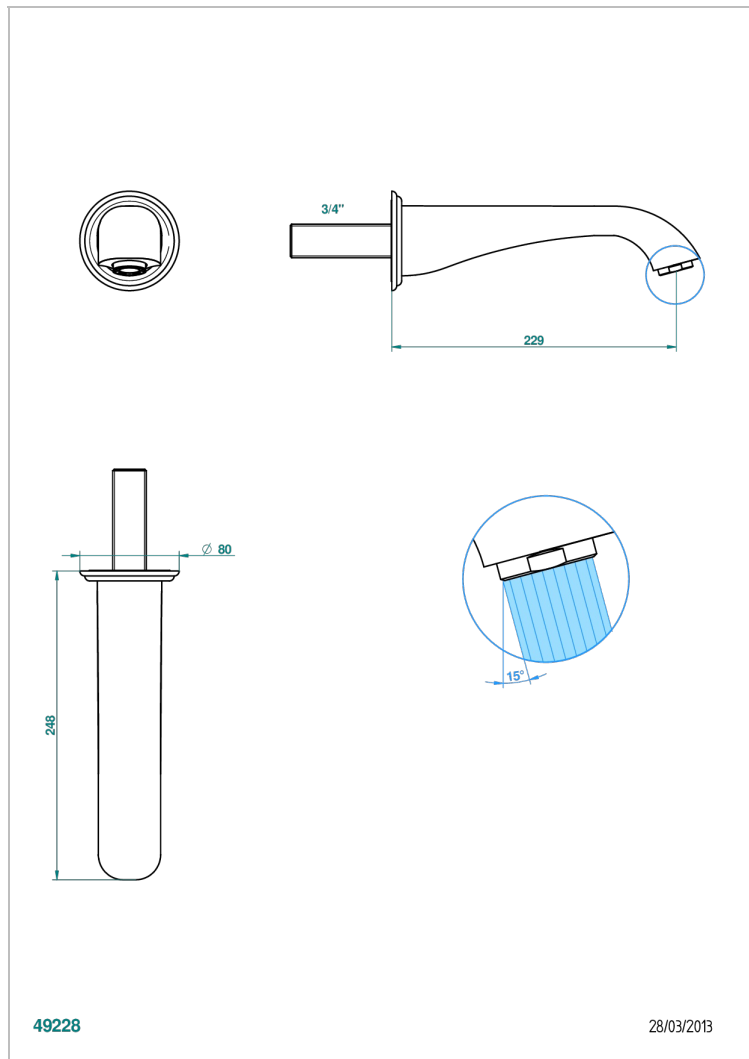

PETALE DE CRISTAL ROUGE

U6C-43SGB

Bec de lavabo mural 3/4 sans té - bec super goliath

THG[®]
PARIS

CARACTÉRISTIQUES

- Pétale de Cristal rouge
- Bec de lavabo mural 3/4 sans té - bec super goliath

SPÉCIFICATIONS TECHNIQUES

- Recommandé : 3 bars (max. 5 bars) - Advised : 43,5 psi (max. 72 psi)
- 15 l/min à 3 bars (4 gpm at 43.5 psi)

FINITIONS DISPONIBLES

Bronze clair - D01
Chromé - A02
Chromé / doré - G02
Chromé mat - C02
Doré brillant - F01
Doré mat - F07

Nickel brillant - B01
Nickel mat - C01
Noir mat céramique - D30
Or pâle - F30
Or pâle mat - F31
Pvd blush - H62

Pvd blush mat - H60
Pvd couleur bronze brown - F33
Pvd couleur bronze brown - mat - F34
Pvd couleur doré - H52
Pvd couleur doré mat - H53
Pvd couleur laiton - H49

Pvd couleur laiton mat - H50
Pvd couleur nickel - H55
Pvd couleur nickel mat - H56
Pvd graphite - H64
Pvd graphite mat - H65
Pvd umber - H66

Pvd umber mat - H67
Vieux cuivre rouge mat - H07
Vieux nickel - H28