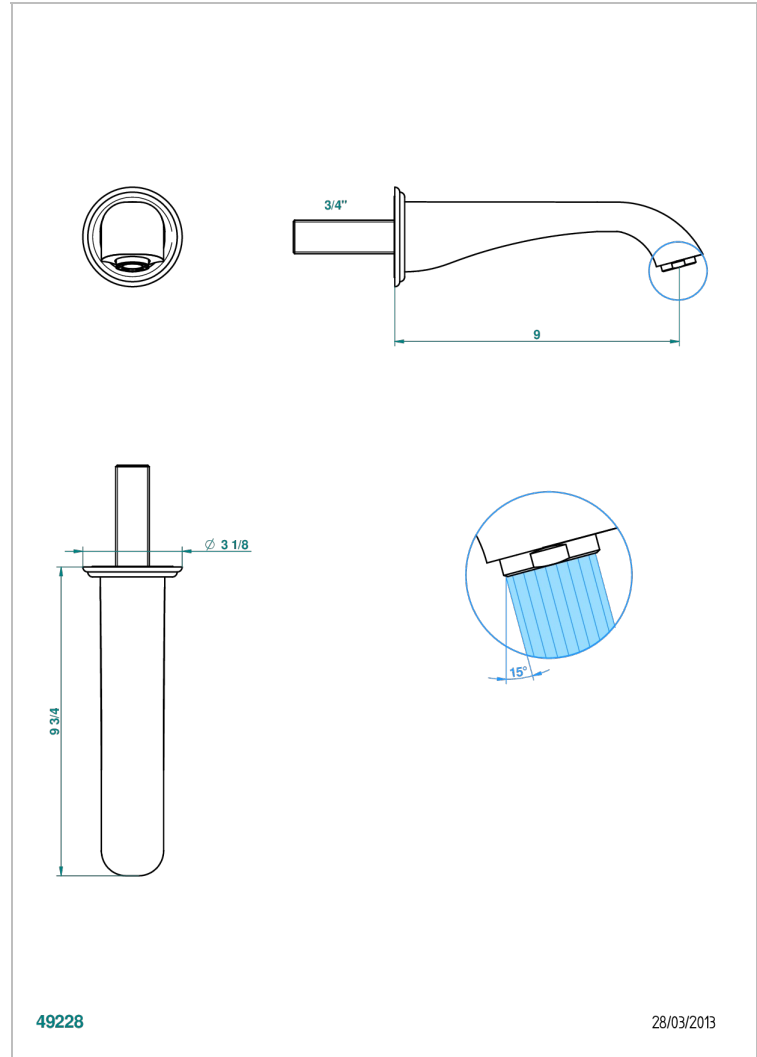

PETALE DE CRISTAL ROUGE

U6C-43SGB

Bec de lavabo mural 3/4 sans té - bec super goliath

THG[®]
PARIS

CARACTÉRISTIQUES

- Pétale de Cristal rouge
- Bec de lavabo mural 3/4 sans té - bec super goliath

SPÉCIFICATIONS TECHNIQUES

- Recommandé : 3 bars (max. 5 bars) - Advised : 43,5 psi (max. 72 psi)
- 15 l/min à 3 bars (4 gpm at 43.5 psi)

FINITIONS DISPONIBLES

Bronze clair - D01
Chromé - A02
Chromé / doré - G02
Chromé mat - C02
Doré brillant - F01
Doré mat - F07