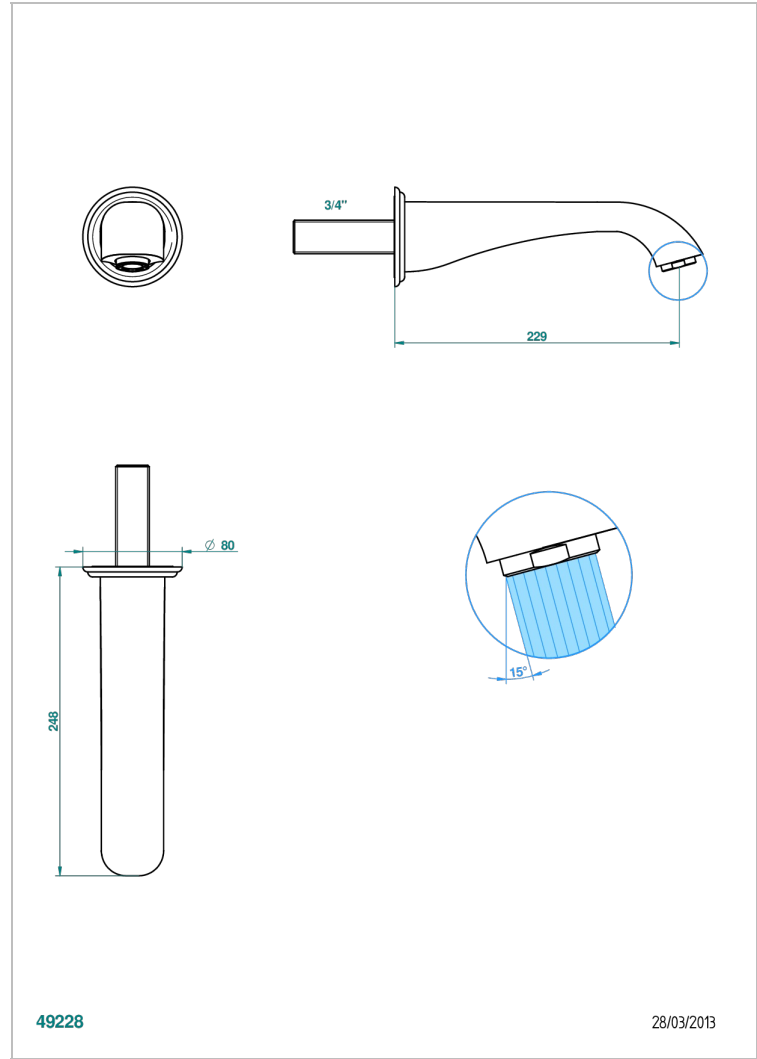

# PETALE DE CRISTAL ROUGE

U6C-43SGB

Bec de lavabo mural 3/4 sans té - bec super goliath

THG<sup>®</sup>  
PARIS

49228

28/03/2013

## CARACTÉRISTIQUES

- Pétale de Cristal rouge
- Bec de lavabo mural 3/4 sans té - bec super goliath