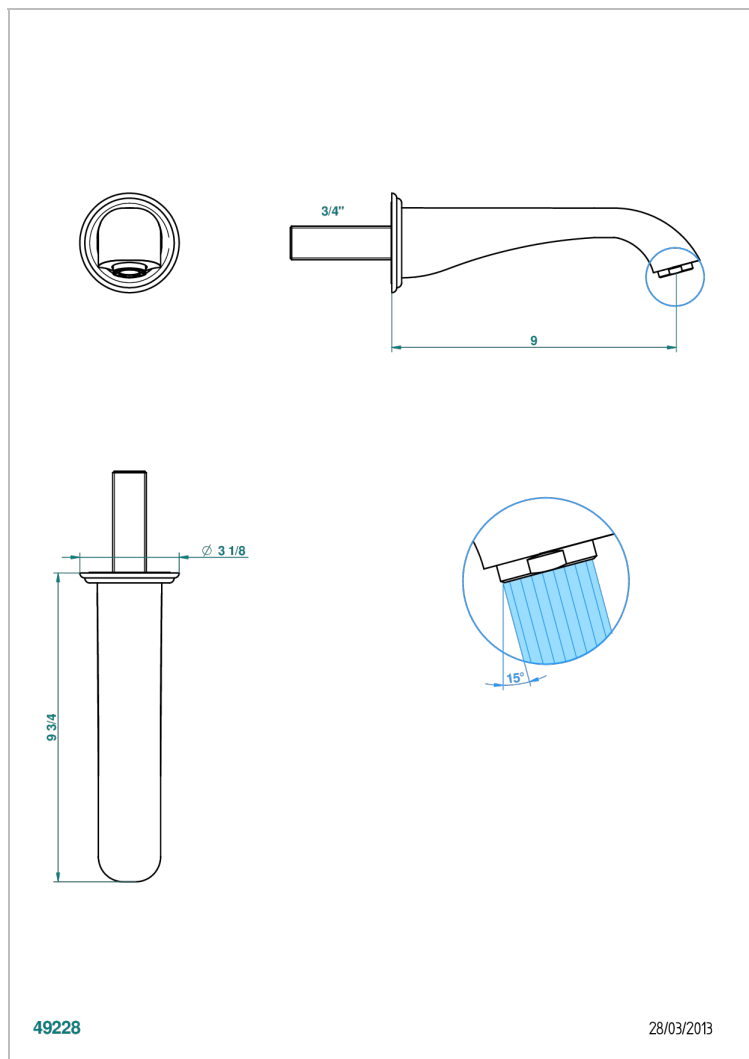

# PETALE DE CRISTAL - CRISTAL ROJO

U6C-43SGB

Basin wall spout 3/4 no T junction

THG<sup>®</sup>  
PARIS

## CARACTERÍSTICAS

- Pétales de Cristal - cristal rojo
- Basin wall spout 3/4 no T junction