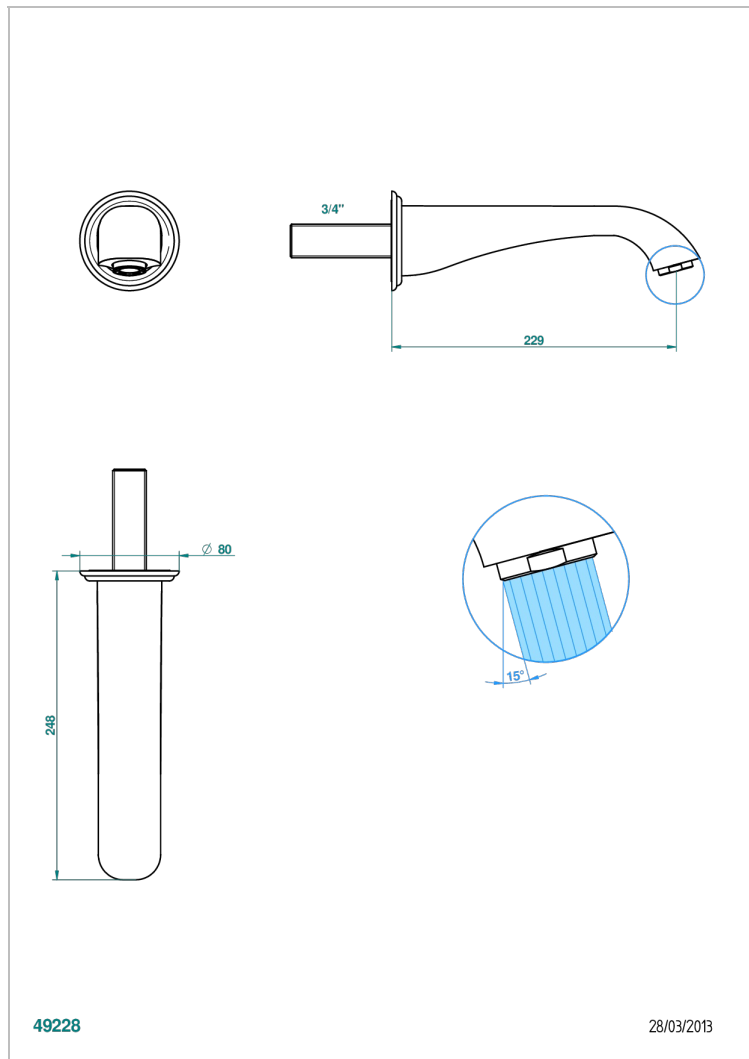

PETALE DE CRISTAL, КРАСНЫЙ ХРУСТАЛЬ

U6C-43SGB

Настенный кран для раковины большого размера без Т-образного фиксатора

THG[®]
PARIS

ХАРАКТЕРИСТИКИ

- Pétale de Cristal, красный хрусталь
- Настенный кран для раковины большого размера без Т-образного фиксатора

ТЕХНИЧЕСКИЕ ХАРАКТЕРИСТИКИ

- Recommandé : 3 bars (max. 5 bars) - Advised : 43,5 psi (max. 72 psi)
- 15 l/min à 3 bars (4 gpm at 43.5 psi)

ДОСТУПНЫЕ ВАРИАНТЫ ПОКРЫТИЙ

Black ceram - D30
Blush PVD - H62
Graphite PVD - H64
Matt Umber PVD - H67
Matt blush PVD - H60
Matt graphite PVD - H65