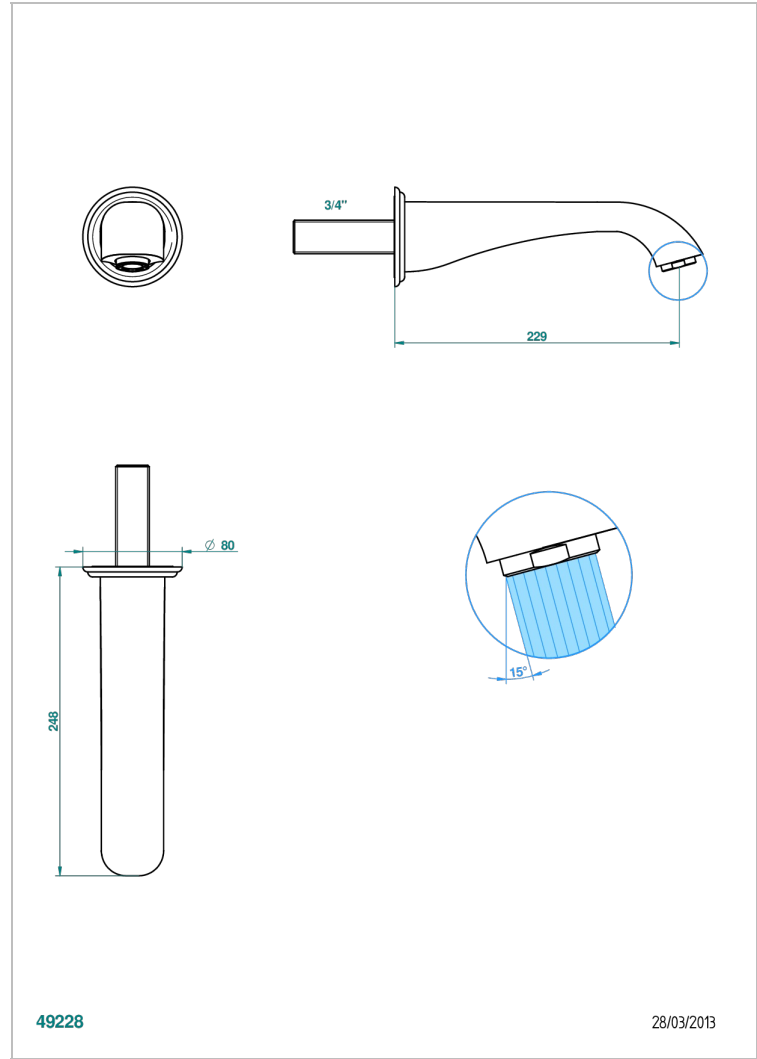

PETALE DE CRISTAL ROUGE

U6C-43SGB

Bec de lavabo mural 3/4 sans té - bec super goliath

THG[®]
PARIS

CARACTÉRISTIQUES

- Pétale de Cristal rouge
- Bec de lavabo mural 3/4 sans té - bec super goliath

SPÉCIFICATIONS TECHNIQUES

- Recommandé : 3 bars (max. 5 bars) - Advised : 43,5 psi (max. 72 psi)
- 15 l/min à 3 bars (4 gpm at 43.5 psi)

FINITIONS DISPONIBLES

Bronze clair - D01
Chromé - A02
Chromé / doré - G02
Chromé mat - C02
Doré brillant - F01
Doré mat - F07