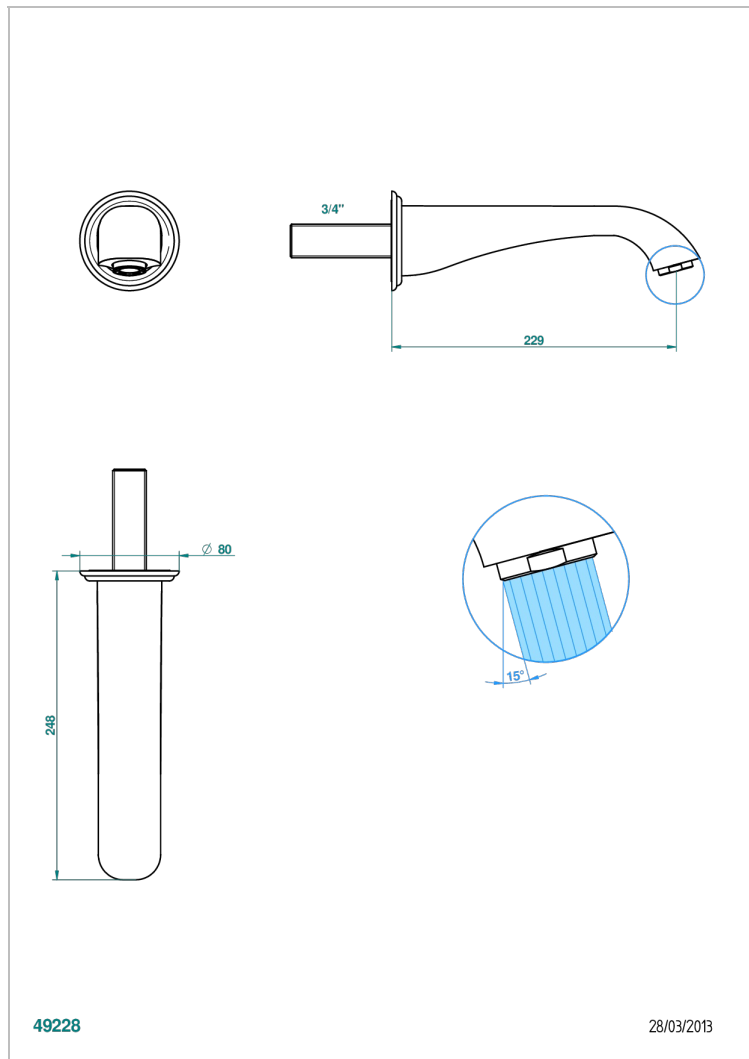

PETALE DE CRISTAL - RED CRYSTAL

U6C-43SGB

无T型管入墙式台盆喷嘴 - 超大号

THG[®]
PARIS

49228

28/03/2013

特色

- Pétale de Cristal - Red crystal
- 无T型管入墙式台盆喷嘴 - 超大号

技术特征

- Recommandé : 3 bars (max. 5 bars) - Advised : 43,5 psi (max. 72 psi)
- 15 l/min à 3 bars (4 gpm at 43.5 psi)

可选饰面

Black ceram - D30
Blush PVD - H62
Graphite PVD - H64
Matt Umber PVD - H67
Matt blush PVD - H60
Matt graphite PVD - H65