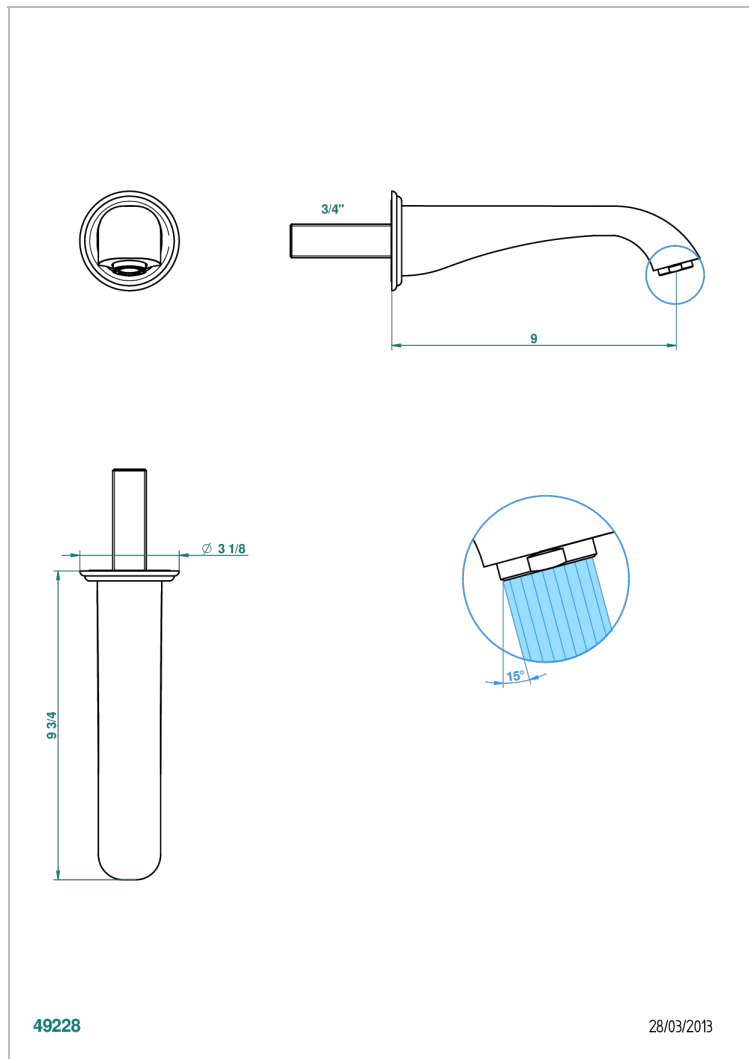

PETALE DE CRISTAL, КРАСНЫЙ ХРУСТАЛЬ

U6C-43SGB

Настенный кран для раковины большого размера без Т-образного фиксатора

THG[®]
PARIS

ХАРАКТЕРИСТИКИ

- Pétale de Cristal, красный хрусталь
- Настенный кран для раковины большого размера без Т-образного фиксатора

ТЕХНИЧЕСКИЕ ХАРАКТЕРИСТИКИ

- Recommandé : 3 bars (max. 5 bars) - Advised : 43,5 psi (max. 72 psi)
- 15 l/min à 3 bars (4 gpm at 43.5 psi)

ДОСТУПНЫЕ ВАРИАНТЫ ПОКРЫТИЙ

Black ceram - D30
Blush PVD - H62
Graphite PVD - H64
Matt Umber PVD - H67
Matt blush PVD - H60
Matt graphite PVD - H65