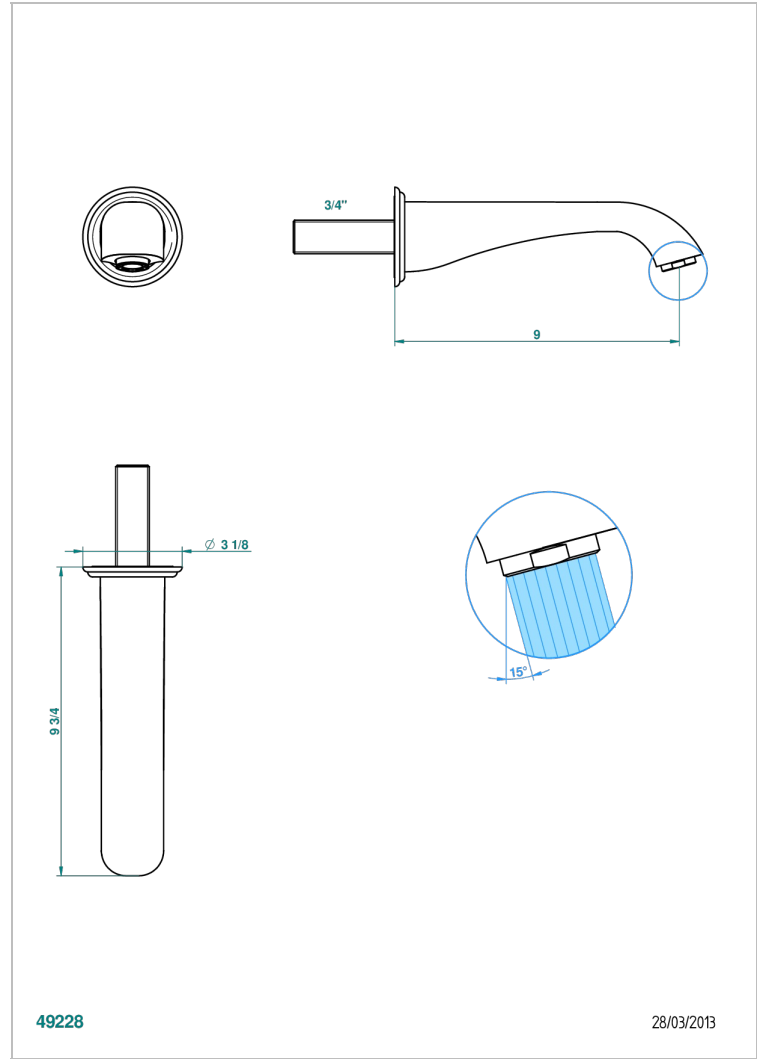

PETALE DE CRISTAL ROUGE

U6C-43SGB

Bec de lavabo mural 3/4 sans té - bec super goliath

THG[®]
PARIS

CARACTÉRISTIQUES

- Pétale de Cristal rouge
- Bec de lavabo mural 3/4 sans té - bec super goliath

SPÉCIFICATIONS TECHNIQUES

- Recommandé : 3 bars (max. 5 bars) - Advised : 43,5 psi (max. 72 psi)
- 15 l/min à 3 bars (4 gpm at 43.5 psi)

FINITIONS DISPONIBLES

Bronze clair - D01
Chromé - A02
Chromé / doré - G02
Chromé mat - C02
Doré brillant - F01
Doré mat - F07