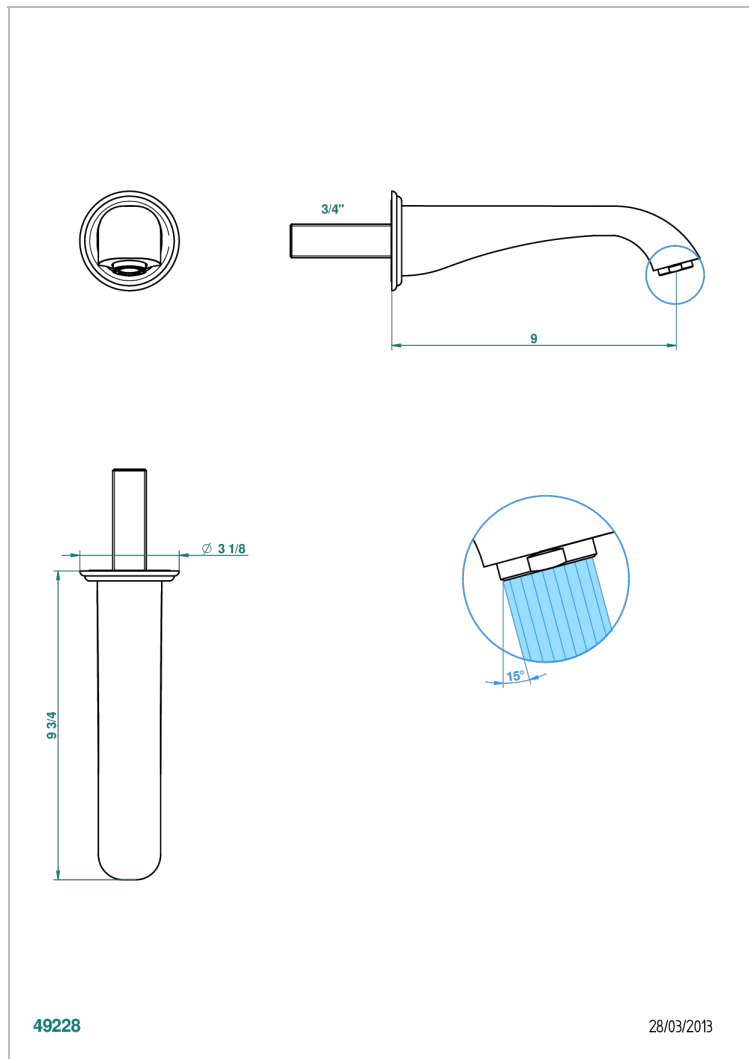

# PETALE DE CRISTAL - RED CRYSTAL

U6C-43SGB

无T型管入墙式台盆喷嘴 - 超大号

THG<sup>®</sup>  
PARIS

## 特色

- Pétale de Cristal - Red crystal
- 无T型管入墙式台盆喷嘴 - 超大号