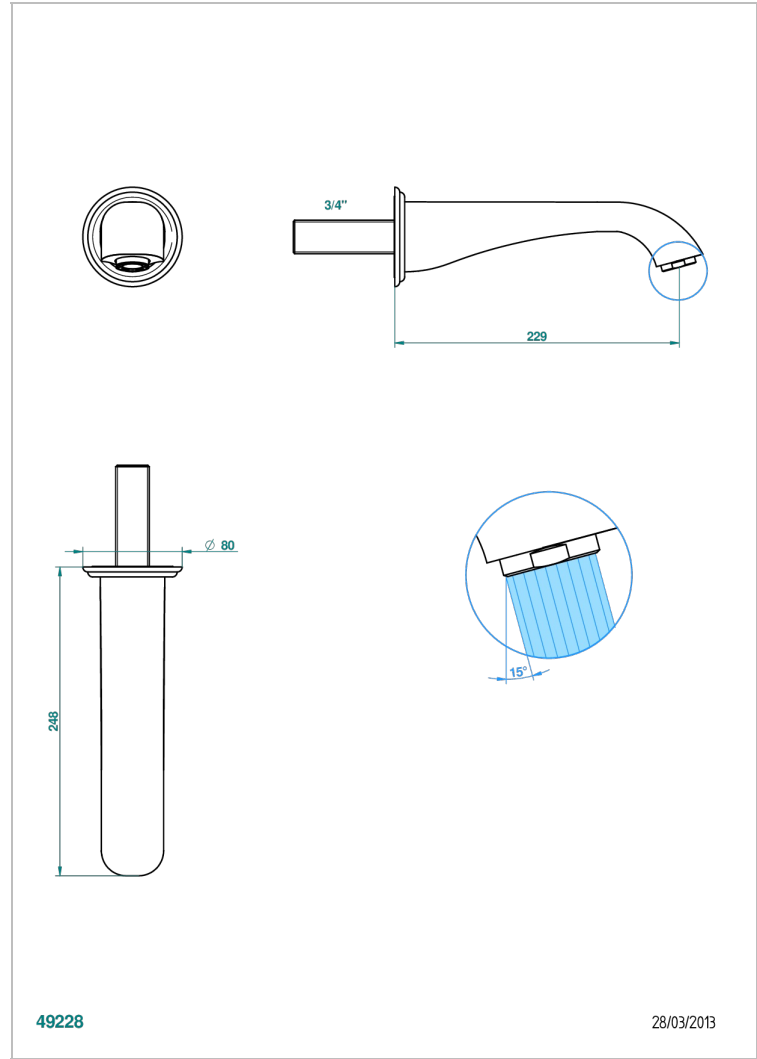

PETALE DE CRISTAL BLEU

U6B-43SGB

Bec de lavabo mural 3/4 sans té - bec super goliath

THG[®]
PARIS

49228

28/03/2013

CARACTÉRISTIQUES

- Pétale de Cristal bleu
- Bec de lavabo mural 3/4 sans té - bec super goliath

SPÉCIFICATIONS TECHNIQUES

- Recommandé : 3 bars (max. 5 bars) - Advised : 43,5 psi (max. 72 psi)
- 15 l/min à 3 bars (4 gpm at 43.5 psi)

FINITIONS DISPONIBLES

Bronze clair - D01
Chromé - A02
Chromé / doré - G02
Chromé mat - C02
Doré brillant - F01
Doré mat - F07