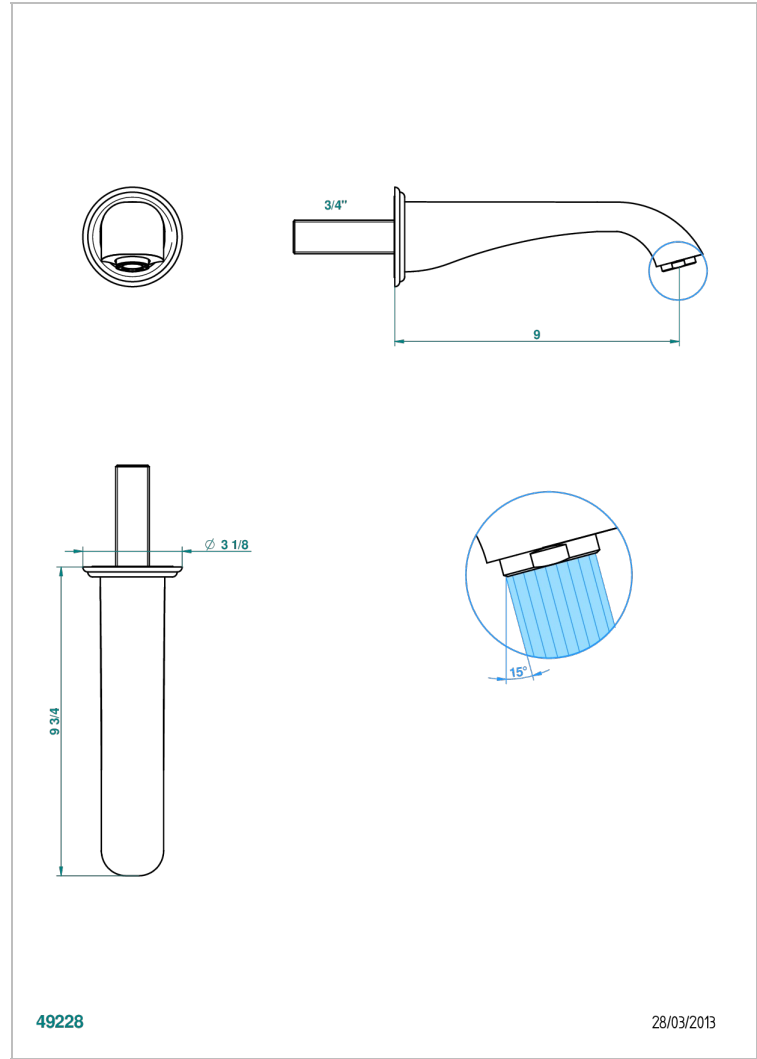

PETALE DE CRISTAL BLEU

U6B-43SGB

Bec de lavabo mural 3/4 sans té - bec super goliath

THG[®]
PARIS

49228

28/03/2013

CARACTÉRISTIQUES

- Pétale de Cristal bleu
- Bec de lavabo mural 3/4 sans té - bec super goliath

SPÉCIFICATIONS TECHNIQUES

- Recommandé : 3 bars (max. 5 bars) - Advised : 43,5 psi (max. 72 psi)
- 15 l/min à 3 bars (4 gpm at 43.5 psi)

FINITIONS DISPONIBLES

Bronze clair - D01
Chromé - A02
Chromé / doré - G02
Chromé mat - C02
Doré brillant - F01
Doré mat - F07