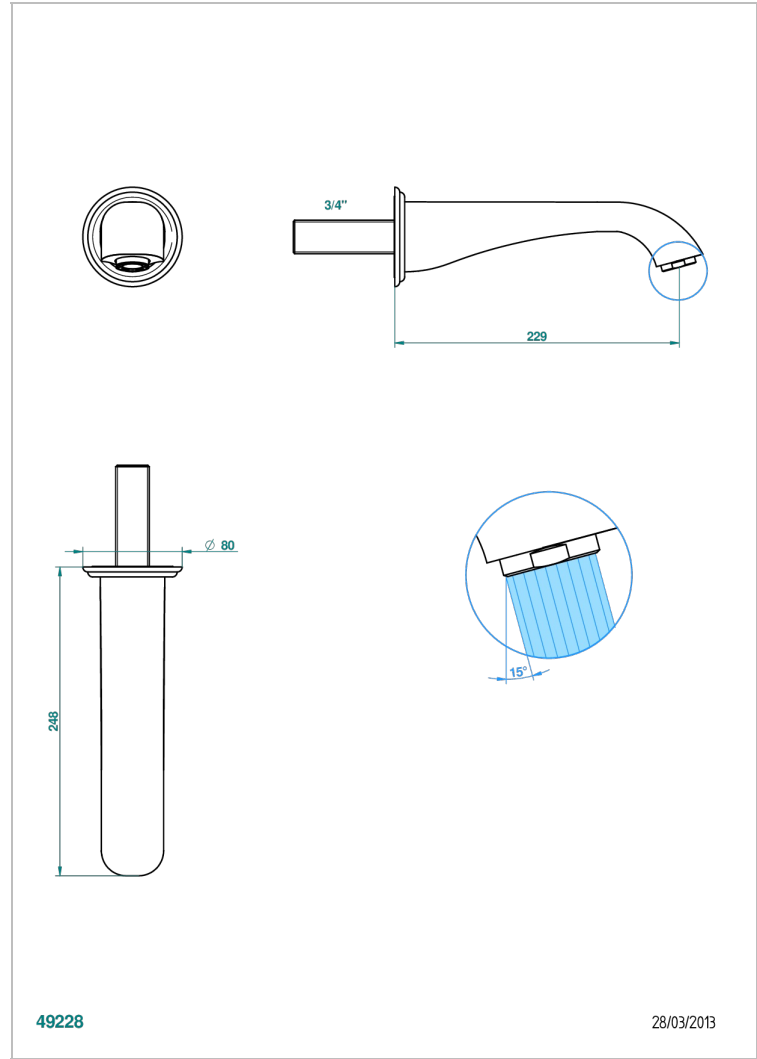

# PETALE DE CRISTAL BLEU

U6B-43SGB

Bec de lavabo mural 3/4 sans té - bec super goliath

THG<sup>®</sup>  
PARIS

49228

28/03/2013

## CARACTÉRISTIQUES

- Pétale de Cristal bleu
- Bec de lavabo mural 3/4 sans té - bec super goliath