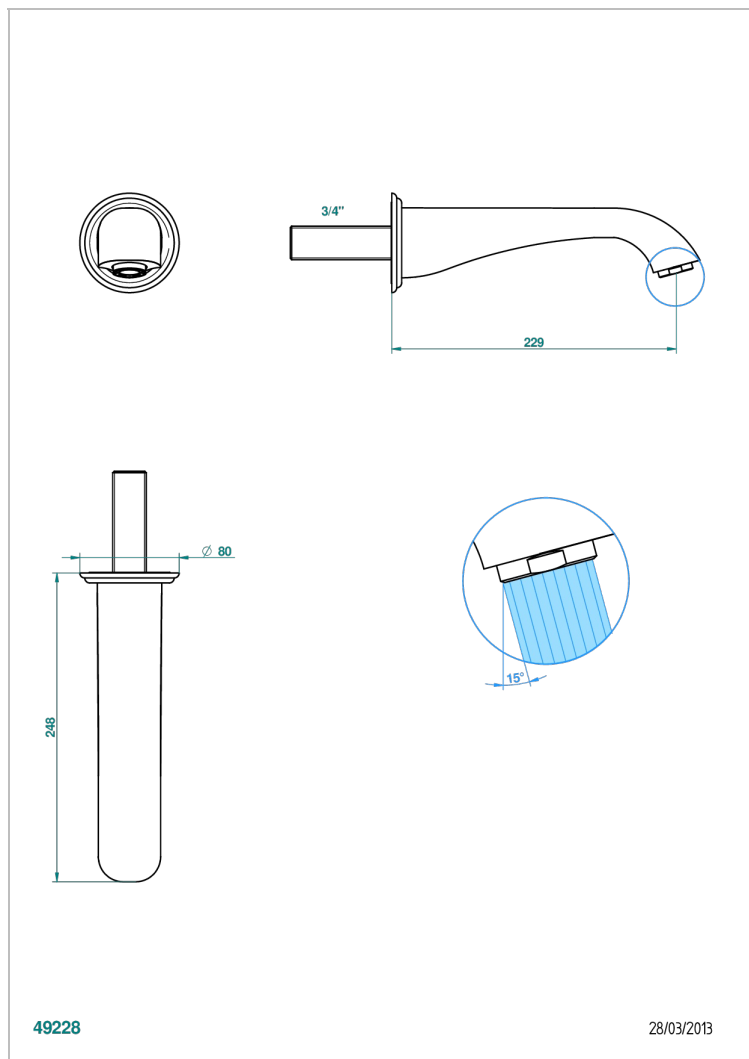

PETALE DE CRISTAL - AZUL CRISTAL

U6B-43SGB

Basin wall spout 3/4 no T junction

THG[®]
PARIS

CARACTERÍSTICAS

- Pétale de Cristal - azul cristal
- Basin wall spout 3/4 no T junction

ESPECIFICACIONES TÉCNICAS

- Recommandé : 3 bars (max. 5 bars) - Advised : 43,5 psi (max. 72 psi)
- 15 l/min à 3 bars (4 gpm at 43.5 psi)

ACABADOS DISPONIBLES

Bronce claro - D01
Cerámica negra mate - D30
Cobre viejo mate - H07
Cromo - A02
Cromo / dorado - G02
Cromo mate - C02

Dorado - F01
Dorado mate - F07
Dorado pálido - F30
Dorado pálido mate (sin barniz) - F31
Níquel - B01
Níquel mate - C01

Pvd marrón bronce mate - F34
Pvd umber - H66
Pvd umber mate - H67