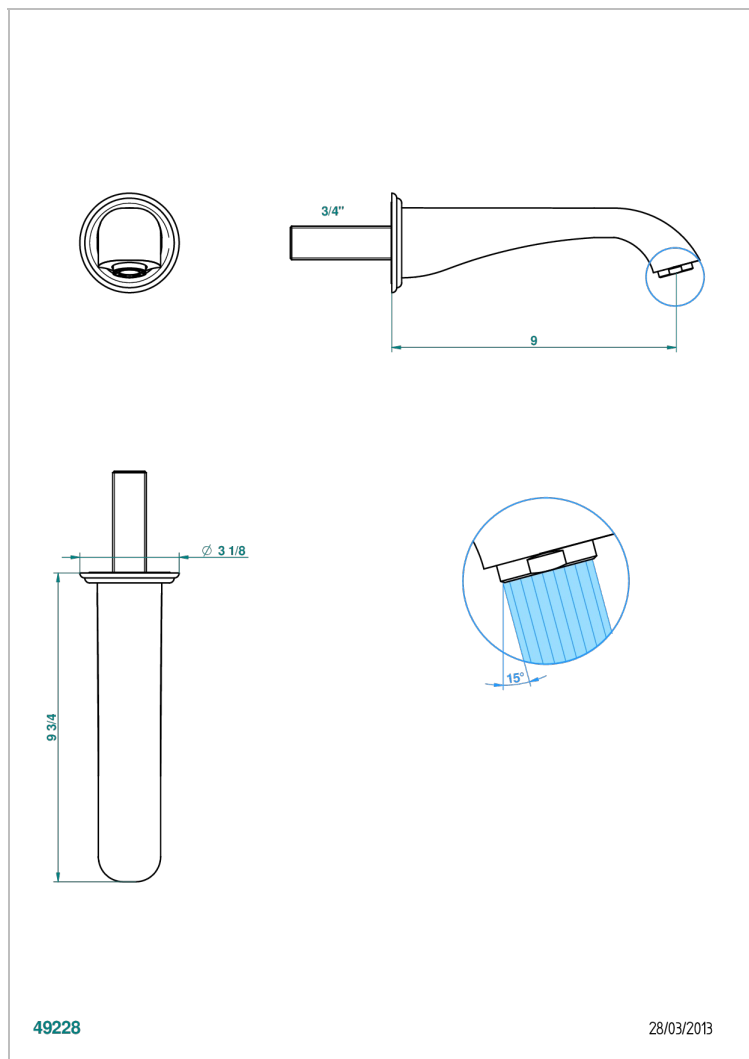

# PETALE DE CRISTAL BLEU

U6B-43SGB

Bec de lavabo mural 3/4 sans té - bec super goliath

THG<sup>®</sup>  
PARIS

## CARACTÉRISTIQUES

- Pétale de Cristal bleu
- Bec de lavabo mural 3/4 sans té - bec super goliath