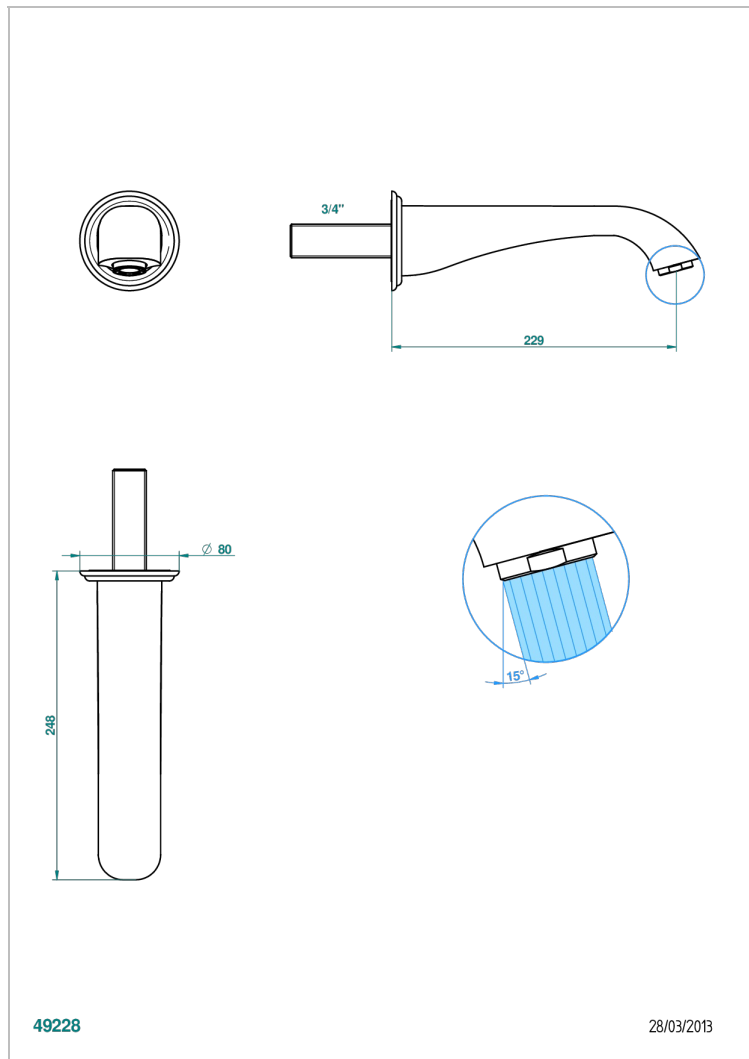

# ПЕТАЛЕ DE CRISTAL, СИНИЙ ХРУСТАЛЬ

U6B-43SGB

Настенный кран для раковины большого размера без Т-образного фиксатора

THG<sup>®</sup>  
PARIS

## ХАРАКТЕРИСТИКИ

- Pétale de Cristal, синий хрусталь
- Настенный кран для раковины большого размера без Т-образного фиксатора