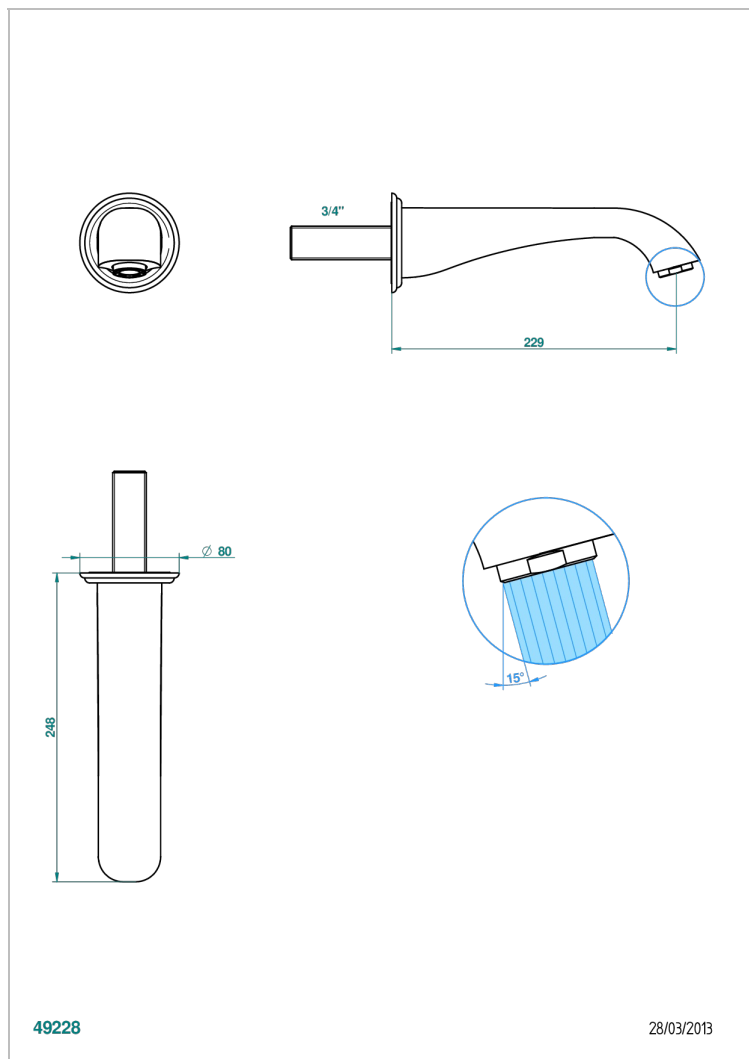

PETALE DE CRISTAL - AZUL CRISTAL

U6B-43SGB

Basin wall spout 3/4 no T junction

THG[®]
PARIS

CARACTERÍSTICAS

- Pétales de Cristal - azul cristal
- Basin wall spout 3/4 no T junction

ESPECIFICACIONES TÉCNICAS

- Recommandé : 3 bars (max. 5 bars) - Advised : 43,5 psi (max. 72 psi)
- 15 l/min à 3 bars (4 gpm at 43.5 psi)

ACABADOS DISPONIBLES

Bronce claro - D01
Cerámica negra mate - D30
Cobre viejo mate - H07
Cromo - A02
Cromo / dorado - G02
Cromo mate - C02

Dorado - F01
Dorado mate - F07
Dorado pálido - F30
Dorado pálido mate (sin barniz) - F31
Níquel - B01
Níquel mate - C01

Pvd marrón bronce mate - F34
Pvd umber - H66
Pvd umber mate - H67