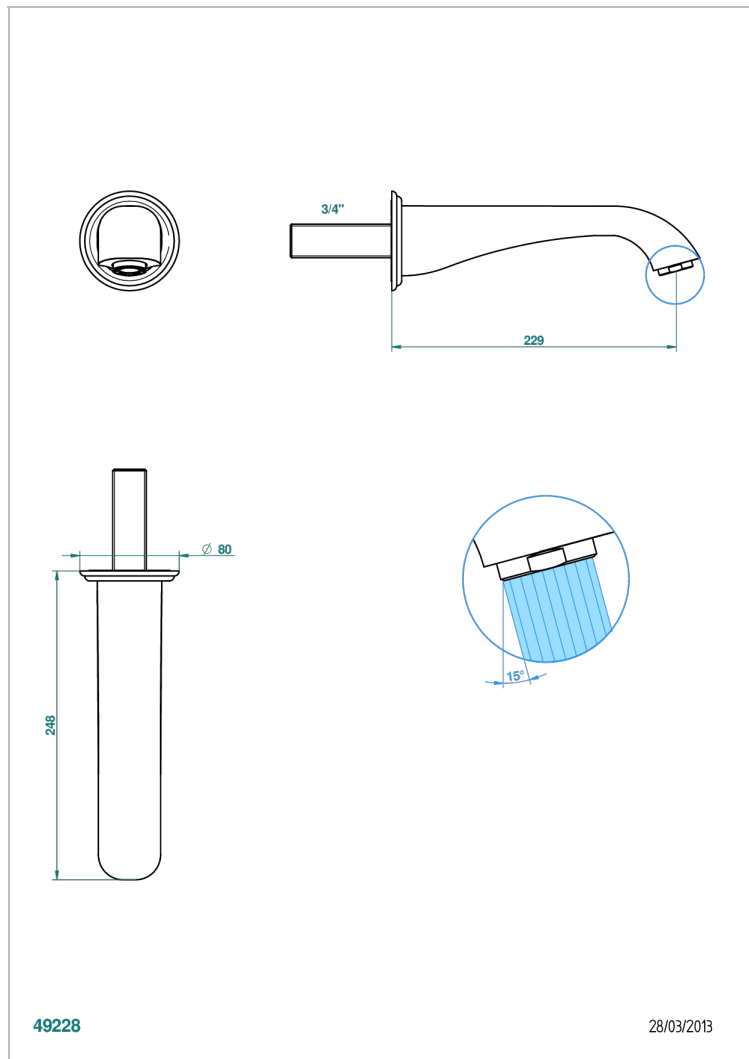

PETALE DE CRISTAL - BLUE CRYSTAL

U6B-43SGB

无T型管入墙式台盆喷嘴 - 超大号

THG[®]
PARIS

特色

- Pétale de Cristal - Blue crystal
- 无T型管入墙式台盆喷嘴 - 超大号

技术特征

- Recommandé : 3 bars (max. 5 bars) - Advised : 43,5 psi (max. 72 psi)
- 15 l/min à 3 bars (4 gpm at 43.5 psi)

可选饰面

Black ceram - D30
Blush PVD - H62
Graphite PVD - H64
Matt Umber PVD - H67
Matt blush PVD - H60
Matt graphite PVD - H65

PVD哑光棕铜 - F34
PVD哑光金 - H53
PVD哑光铜 - H50
PVD哑光镍 - H56
PVD抛光铜 - H49
PVD棕铜 - F33

PVD金色 - H52
PVD镍 - H55
Umber PVD - H66
哑光复古铜 - H07
哑光浅金 - F31
哑光金 - F07

哑光铬 - C02
哑光镍 - C01
复古镍 - H28
抛光金 (24K金) - F01
抛光铬 - A02
抛光铬/抛光金 - G02

抛光镍 - B01
浅金 - F30
漆面铜 - D01