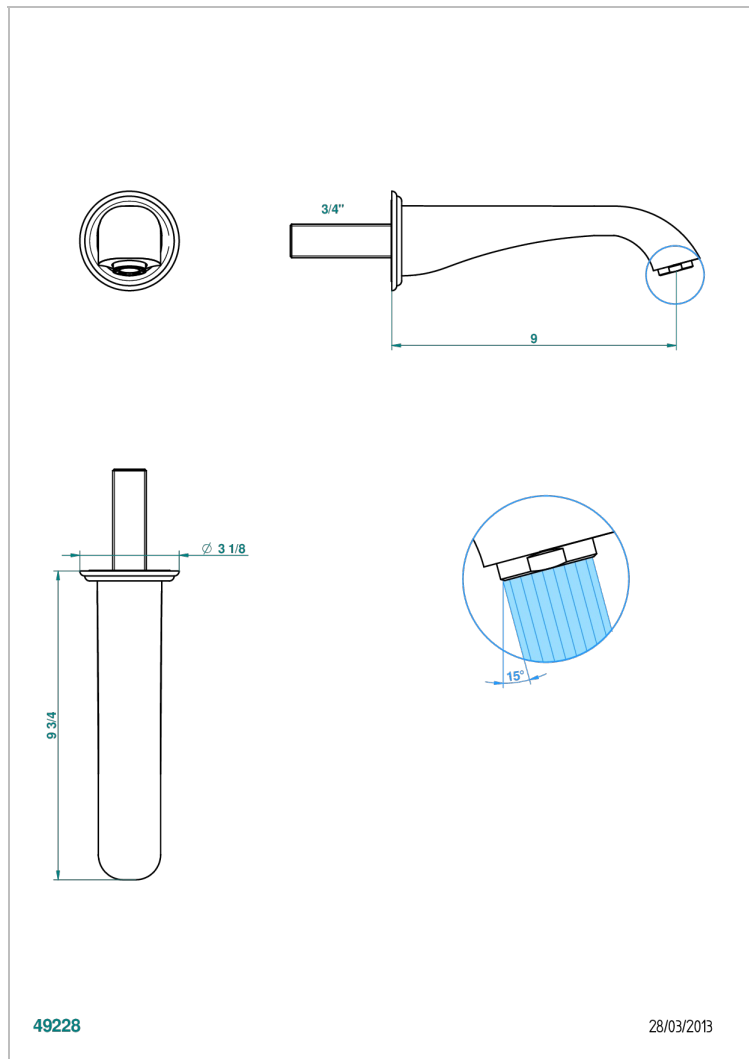

# ПЕТАЛЕ DE CRISTAL, СИНИЙ ХРУСТАЛЬ

U6B-43SGB

Настенный кран для раковины большого размера без Т-образного фиксатора

THG<sup>®</sup>  
PARIS

## ХАРАКТЕРИСТИКИ

- Pétale de Cristal, синий хрусталь
- Настенный кран для раковины большого размера без Т-образного фиксатора