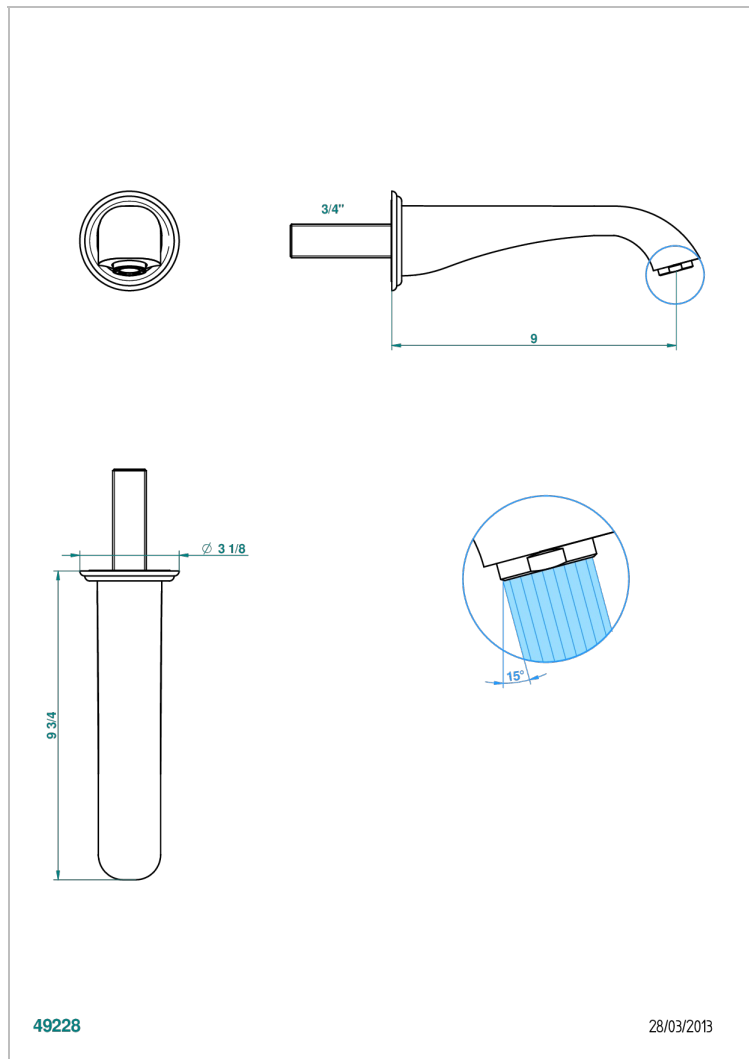

PETALE DE CRISTAL - AZUL CRISTAL

U6B-43SGB

Basin wall spout 3/4 no T junction

THG[®]
PARIS

CARACTERÍSTICAS

- Pétales de Cristal - azul cristal
- Basin wall spout 3/4 no T junction

ESPECIFICACIONES TÉCNICAS

- Recommandé : 3 bars (max. 5 bars) - Advised : 43,5 psi (max. 72 psi)
- 15 l/min à 3 bars (4 gpm at 43.5 psi)