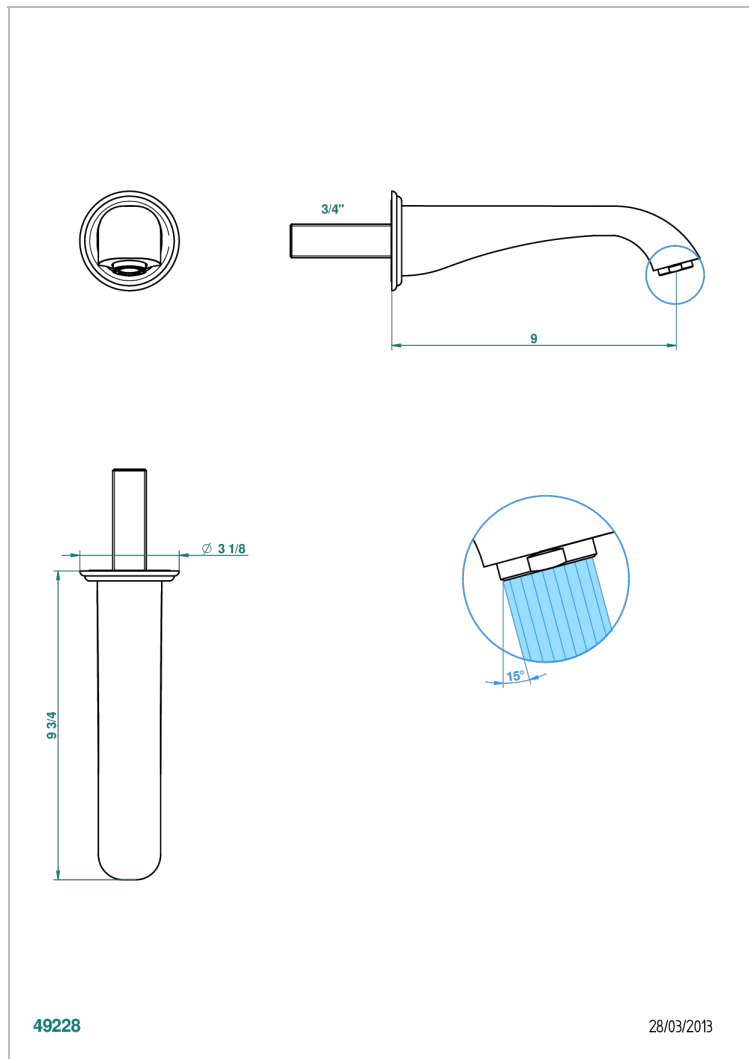

# PETALE DE CRISTAL - BLUE CRYSTAL

U6B-43SGB

无T型管入墙式台盆喷嘴 - 超大号

THG<sup>®</sup>  
PARIS

49228

28/03/2013

## 特色

- Pétale de Cristal - Blue crystal
- 无T型管入墙式台盆喷嘴 - 超大号